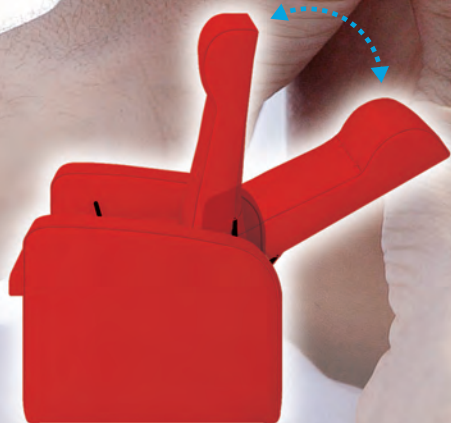

優雅な ひとときへ いざな 誘う!

a リクライチェア TB-787-01 定価¥90,000(税別)

- ガスシリンダー式の無段階ポジション調節機能付き。背30°~75°。
- 足裏マッサージやフェイシャルマッサージ・点滴チェアとして活躍。
- 高級感のあるボタン絞りと緩やかな曲線がデザイン性と優雅さを実現。
- サイズ：座幅50(全幅72)cm×奥行69~110cm×座高40(全高80~105)cm
- クッション厚：7/9.5cm(座面)・7.5/12.5cm(背部)・3cm(アームレスト)
- 重量：約32kg ●オリジナルレザー18色からお選びいただけます。[下記参照]

b リクライオットマン TB-787-02 定価¥20,000(税別)

- サイズ：座幅50cm×奥行45cm×座高40cm
- クッション厚：7.5cm ●重量：約7kg
- オリジナルレザー18色からお選びいただけます。[下記参照]

豊富なカラーで癒し空間を演出します。

Reflexology

血行を良くし、
ストレスを和らげる
リフレクソロジー
効果を導く!

オリジナルレザー18色よりお選びいただけます。[ビニルレザー：耐薬品・抗菌・防汚・難燃・RoHS対応]