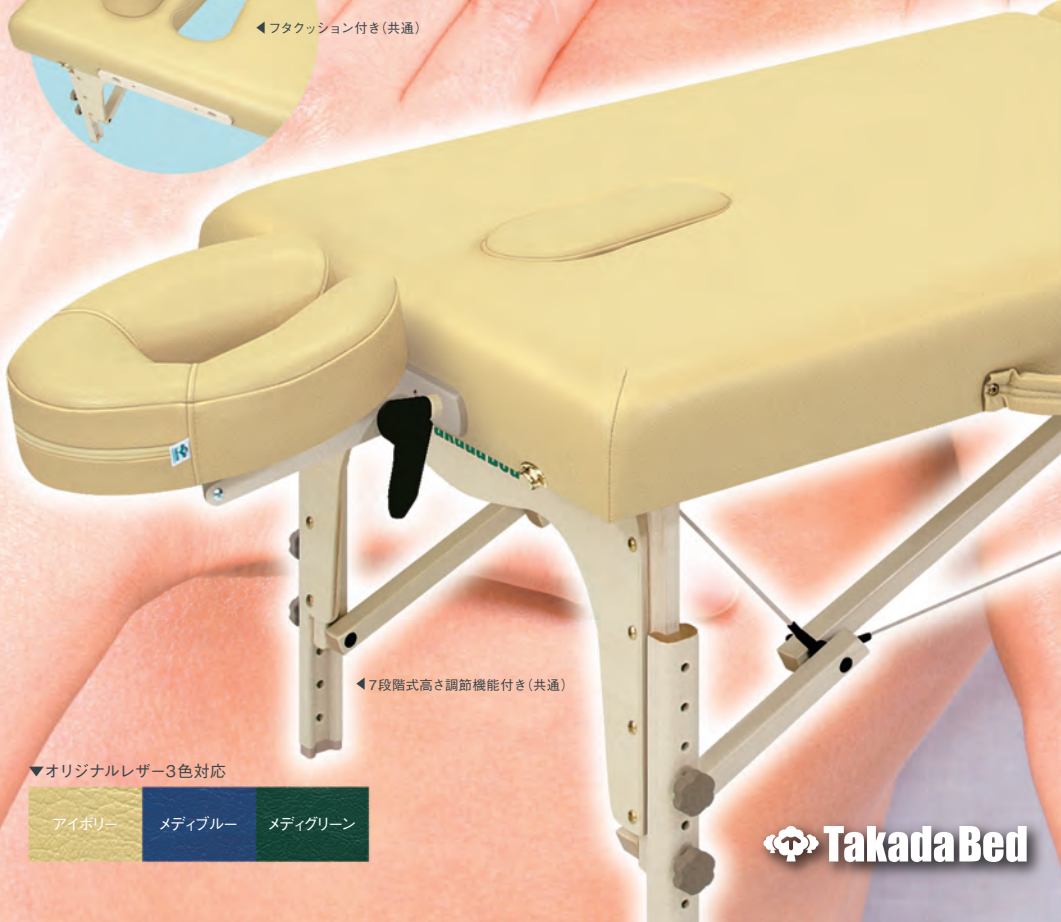

CARLOS + ROSE

カルロス&ローズ

ポータブル・イノベーション いつでも、どこでも、クイックスタート!!

省スペース&実用性を優先する幅60cmを標準設定したローズ60・カルロス60
安定感のあるワイドな幅70cmを標準設定したローズ70・カルロス70

◀フタクッション付き(共通)

◀7段階式高さ調節機能付き(共通)

▼オリジナルレザー3色対応

幅60cm

幅70cm

幅60cm

幅70cm

折りたたんで持ち運びできる
温かみ溢れる木製ポータブルベッド。

- 6cmの高反発・高密度ウレタンを採用。便利なフタクッション付き。
- 安全性と強度を優先したダブルノブネジ式7段階式高さ調節機能付き。

a ローズ60

TB-381-01 定価¥57,000(税別)

- サイズ: 幅60cm 長さ183cm 高さ45/65cm(7段階調節)
- クッション厚: 6cm ●重量: 約14kg

b ローズ70

TB-381-02 定価¥60,000(税別)

- サイズ: 幅70cm 長さ183cm 高さ45/65cm(7段階調節)
- クッション厚: 6cm ●重量: 約15kg

- 6cmの高反発・高密度ウレタンを採用。差込式フェイスマット付き。
- 安全性と強度を優先したダブルノブネジ式7段階式高さ調節機能付き。

c カルロス60

TB-209-01 定価¥70,000(税別)

- サイズ: 幅60cm 長さ183cm 高さ45/65cm(7段階調節)
- ※上記長さには差込式フェイスマットの長さ(約30cm)は含まれておりません。
- クッション厚: 6cm ●重量: 約14kg

d カルロス70

TB-209-02 定価¥73,000(税別)

- サイズ: 幅70cm 長さ183cm 高さ45/65cm(7段階調節)
- ※上記長さには差込式フェイスマットの長さ(約30cm)は含まれておりません。
- クッション厚: 6cm ●重量: 約15kg

▼無段階角度調節機能付き差込式フェイス(カルロス60・カルロス70)

Takada Bed

ポータブル・イノベーション

いつでも、どこでも、クイックスタート!!