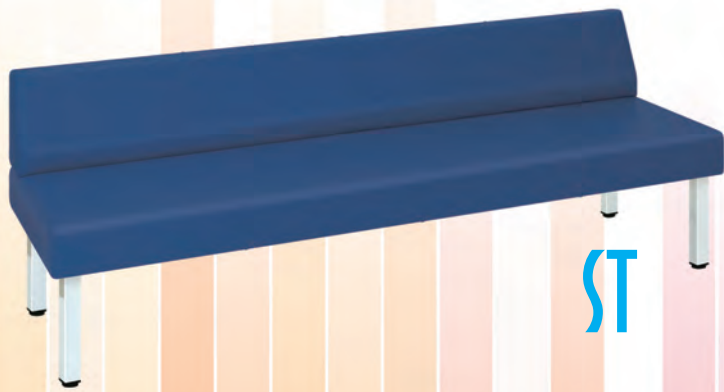

TB-468-01 **フィン(01)** 定価 ¥70,000(税別)

▼サイズをご指定ください。※黒字が標準サイズとなります。

座幅：40(全幅57)cm・45(全幅62)cm 長さ：100・110・120・130・140cm 座高：39(全高73)cm・44(全幅78)cm

TB-468-02 **フィン(02)** 定価 ¥85,000(税別)

▼サイズをご指定ください。※黒字が標準サイズとなります。

座幅：40(全幅57)cm・45(全幅62)cm 長さ：150・160・170・180・190cm 座高：39(全高73)cm・44(全幅78)cm

●クッション厚：3.5cm(座面) ●重量：約40kg(長さ180cm製作時)

●カラー：オリジナルレザー18色からお選びいただけます。(下記参照)

FINSTSN

緊張をほぐすリビングのような待合い室  
機能性に溢れた快適ソファのご提案

ST

- 機能性を重要視したシンプルで衛生的な廉価版の業務用ソファ。
- 複数名が座るときの目安として重宝するシームライン縫製を採用。