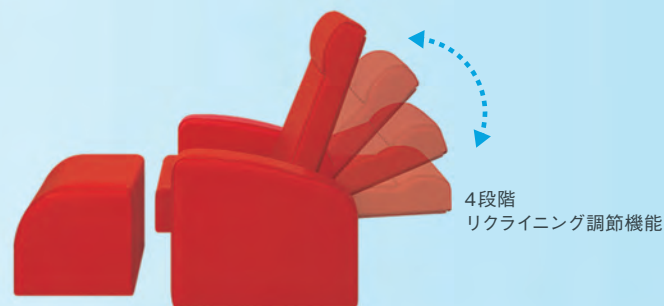

高級感のあるボタン絞りと緩やかな
曲線がデザイン性と優雅さを実現。

a リクライチェア

TB-787-01 ¥90,000(税別)

- ■ガスシリンダー式の無段階ポジション調節機能付き。背30°~75°。
- ■足裏マッサージやフェイシャルマッサージ・点滴チェアとして活躍。
- ●サイズ：座幅50(全幅72)cm×奥行69~110cm×座高40(全高80~105)cm
- ●クッション厚：7/9.5cm(座面)・7.5/12.5cm(背部)・3cm(アームレスト)
- ●重量：約32kg ●オリジナルレザー18色からお選びいただけます。[下記参照]

b リクライオットマン

TB-787-02 ¥20,000(税別)

- ●サイズ：座幅50cm×奥行45cm×座高40cm ●クッション厚：7.5cm ●重量：約7kg
- ●オリジナルレザー18色からお選びいただけます。[下記参照]

豊富なレザーカラーで癒し空間を演出します。

足裏マッサージやフェイシャルマッサージ
点滴チェアとして活躍。

a パールチェア

TB-1030-01 ¥78,000(税別)

- ■0°・20°・45°・70°に角度調節可能な4段階リクライニング機能付き。
- ■機能性を優先した廉価版のパーソナルチェア。ボタン絞り加工無し。
- ●サイズ：座幅51(全幅72)cm×奥行80~121cm×座高40(全高54~104)cm
- ●クッション厚：4cm(座面) ●重量：約21kg
- ●オリジナルレザー18色からお選びいただけます。[下記参照]

b パールオットマン

TB-1030-02 ¥18,000(税別)

- ●サイズ：座幅50cm×奥行45cm×座高40cm ●クッション厚：7cm ●重量：約6.5kg
- ●オリジナルレザー18色からお選びいただけます。[下記参照]

オリジナルレザー18色よりお選びいただけます。[ビニルレザー：耐アルコール・抗菌・防汚・難燃・RoHS対応]

■お問い合わせ・お申し込みはこちらの取扱店まで

安心の3年保証制度

Takada Bed は納品後も製品を見守ります