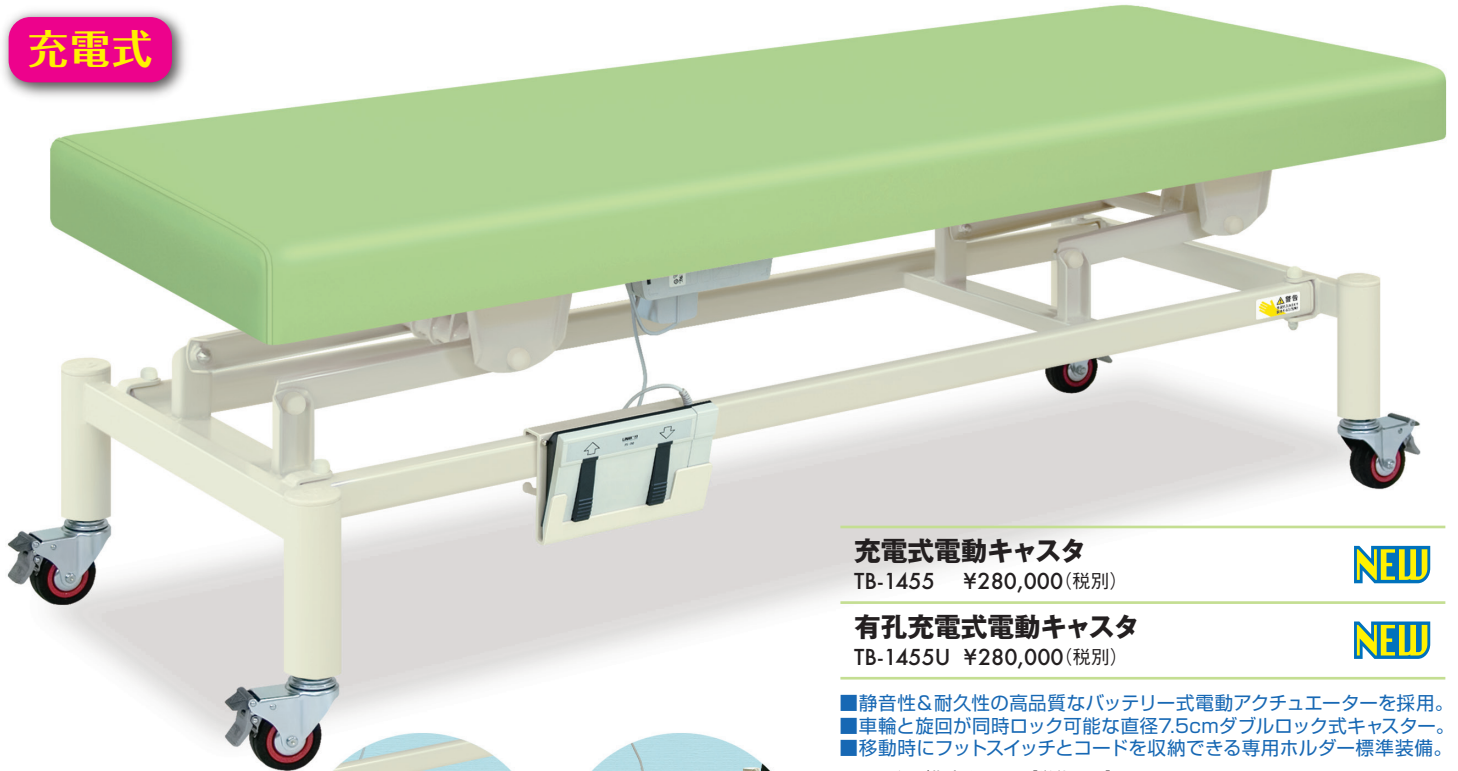

# 「まごころ」をお届けしたい! True Heart

充電式

### 充電式電動キャスタ

TB-1455 ¥280,000(税別)

NEW

### 有孔充電式電動キャスタ

TB-1455U ¥280,000(税別)

NEW

- 静音性&耐久性の高品質なバッテリー式電動アクチュエーターを採用。
- 車輪と旋回が同時ロック可能な直径7.5cmダブルロック式キャスター。
- 移動時にフットスイッチとコードを収納できる専用ホルダー標準装備。

▼サイズをご指定ください。[単位:cm]

幅	50	55	60	65	70
長さ	180			190	
高さ	45~83				

オリジナルレザー(18色対応)

◀レザー色をご指定ください。[下記参照]

●クッション厚:4cm ●重量:約51kg

専用ホルダー(裏面)▼

充電式

※画像は有孔タイプです。