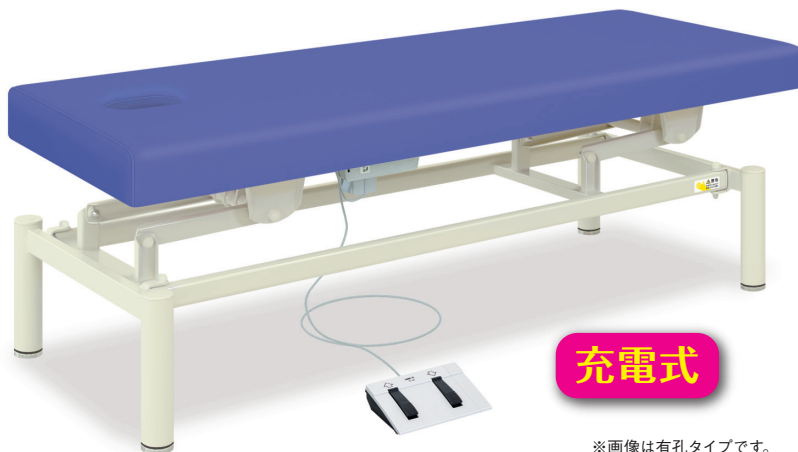

### 有孔充電式電動キャスタ

TB-1455U ¥280,000(税別)

NEW

- 静音性&耐久性の高品質なバッテリー式電動アクチュエーターを採用。
- 車輪と旋回が同時ロック可能な直径7.5cmダブルロック式キャスター。
- 移動時にフットスイッチとコードを収納できる専用ホルダー標準装備。

▼サイズをご指定ください。[単位:cm]

幅	50	55	60	65	70
長さ	180			190	
高さ	45~83				

オリジナルレザー(18色対応)

◀レザー色をご指定ください。[下記参照]

●クッション厚:4cm ●重量:約51kg

専用ホルダー(裏面)▼

充電式

※画像は有孔タイプです。

### 有孔充電式電動ハイロー

TB-1454U ¥240,000(税別)

NEW

- 静音性&耐久性の高品質なバッテリー式電動アクチュエーターを採用。
- AC100Vフル充電(6時間)で約50回の昇降が可能。フットスイッチ操作。
- 床面との隙間を微調整できる直径6cmのオリジナルアジャスター付き。

▼サイズをご指定ください。[単位:cm]

幅	50	55	60	65	70
長さ	180			190	
高さ	45~83				