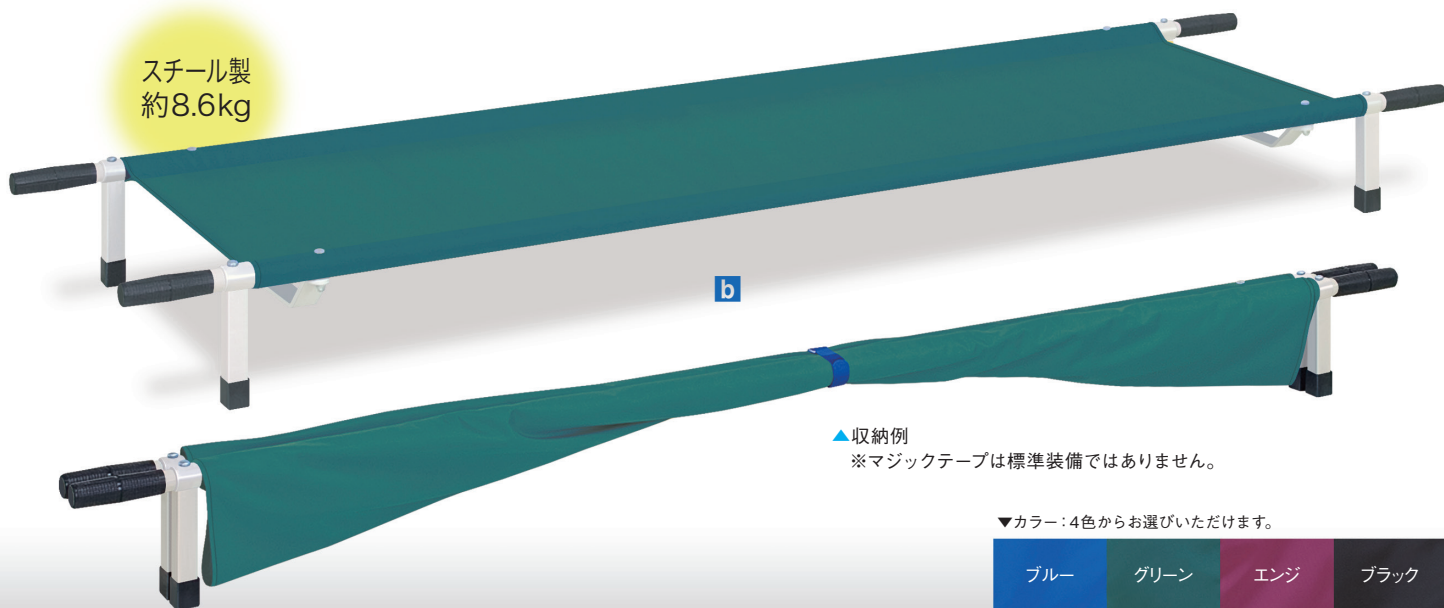

TB-1467 ¥50,000(税別)

NEW

- コンパクトに収納できる実用性の高い二つ折り式の軽量アルミ製担架。
- 簡単に折りたたみ可能で頑丈なワンタッチロックステー方式を採用。
- 耐久性が高く水にも強いナイロン100%の4色バリエーション。

▼サイズ [単位: cm]

幅	55
奥行	200
高さ	18

●材質: ナイロン100% 裏: PVC(塩化ビニル)加工 ●重量: 約6.6kg 

b スチールSD担架

TB-1466 ¥46,000(税別)

NEW

- コンパクトに収納できる実用性の高い二つ折り式のスチール製担架。
- 簡単に折りたたみ可能で頑丈なワンタッチロックステー方式を採用。
- 耐久性が高く水にも強いナイロン100%の4色バリエーション。

▼サイズ [単位: cm]

幅	55
奥行	200
高さ	18

●材質: ナイロン100% 裏: PVC(塩化ビニル)加工 ●重量: 約8.6kg 

スチール製
約8.6kg

▲収納例
※マジックテープは標準装備ではありません。

▼カラー: 4色からお選びいただけます。