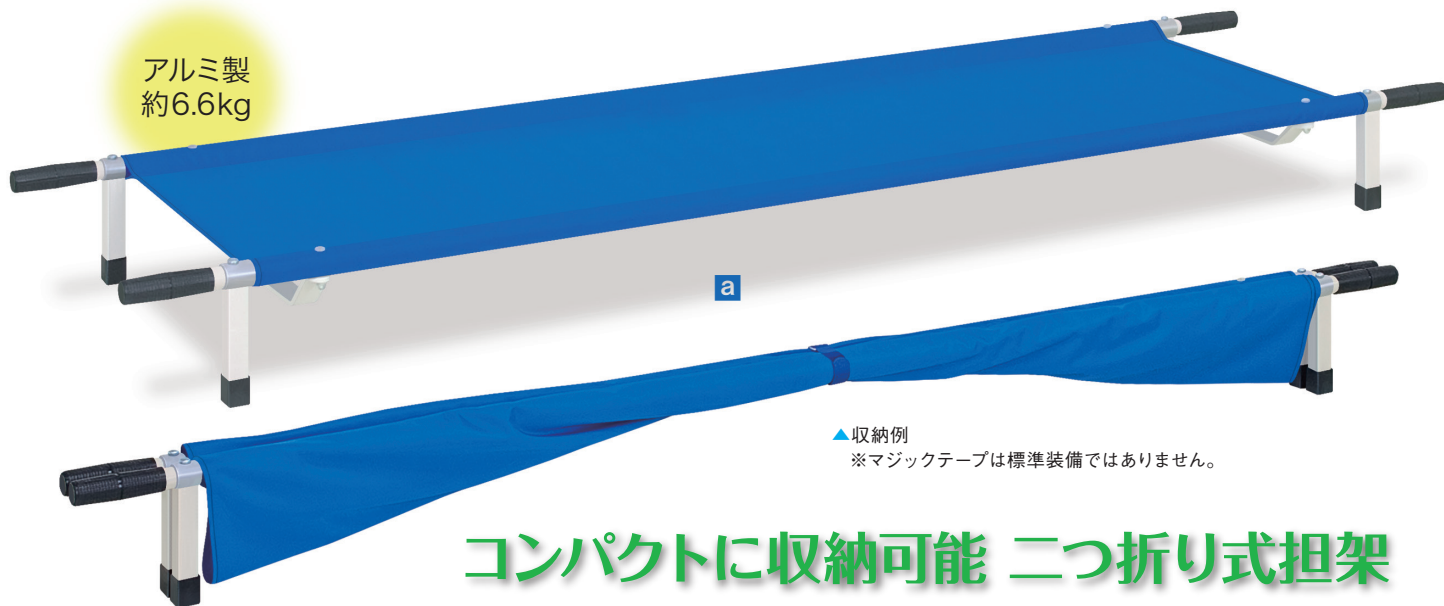

まごころ推薦品

TakadaBed

1136

「まごころ」を True Heart お届けしたい!

アルミ製
約6.6kg

▲収納例
※マジックテープは標準装備ではありません。

コンパクトに収納可能 二つ折り式担架

a アルミSD担架

TB-1467 ¥50,000(税別)

NEW

- コンパクトに収納できる実用性の高い二つ折り式の軽量アルミ製担架。
- 簡単に折りたたみ可能で頑丈なワンタッチロックステー方式を採用。
- 耐久性が高く水にも強いナイロン100%の4色バリエーション。

▼サイズ [単位: cm]

幅	55
奥行	200
高さ	18

●材質: ナイロン100% 裏: PVC(塩化ビニル)加工 ●重量: 約6.6kg 

b スチールSD担架

TB-1466 ¥46,000(税別)

NEW

- コンパクトに収納できる実用性の高い二つ折り式のスチール製担架。
- 簡単に折りたたみ可能で頑丈なワンタッチロックステー方式を採用。
- 耐久性が高く水にも強いナイロン100%の4色バリエーション。

▼サイズ [単位: cm]

幅	55
奥行	200
高さ	18

●材質: ナイロン100% 裏: PVC(塩化ビニル)加工 ●重量: 約8.6kg 

スチール製
約8.6kg

▲収納例
※マジックテープは標準装備ではありません。

▼カラー: 4色からお選びいただけます。