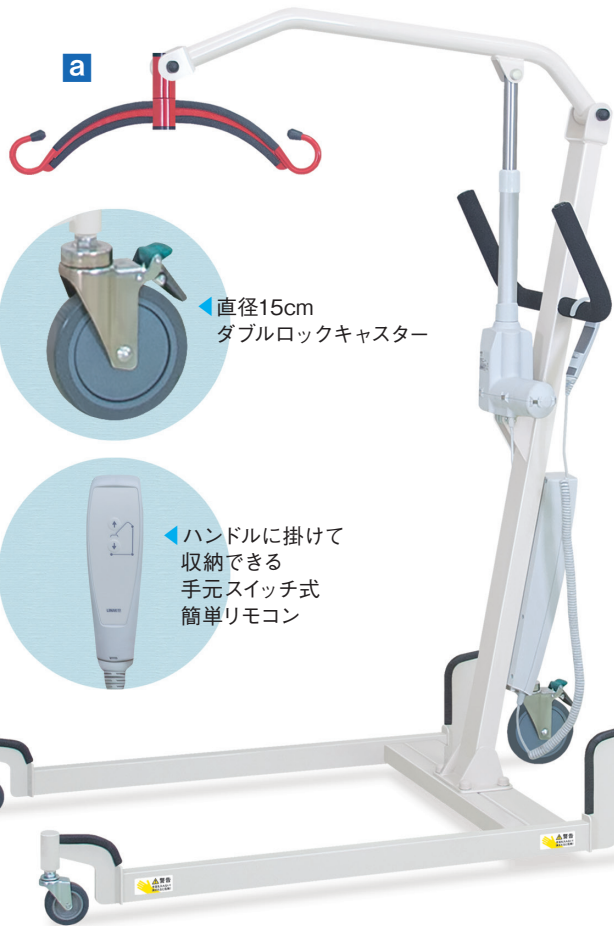

TakadaBed

まごころ推奨品

1145

「まごころ」をお届けしたい!

True Heart

a

直径15cm
ダブルロックキャスター

ハンドルに掛けて
収納できる
手元スイッチ式
簡単リモコン

a 電動介護リフトS

TB-1481 ¥377,000(非課税)

NEW

- 安全な移乗介助と介護者の疲労軽減を実現する床走行式電動介護リフト。
- 様々な床面状況にも対応する直径15cmダブルロックキャスターを採用。
- 360°回転ハンガー。非常降下スイッチ&緊急非常停止ボタン機能付き。

▼サイズ [単位: cm]

幅	74
奥行	123
高さ	146~202 (ハンガーフック高さ61~180)

- 材質: スチール製 / 粉体塗装加工
- 最大耐荷重: 150kg ●重量: 約40kg

快適な介護環境へ
安全な移乗介助と
介護者の負担を軽減!

楽しくやりがいのある
職場環境を実現
腰痛予防対策に!

前輪は小回りの効く
2輪キャスター

ハンドルに掛けて
収納できる
手元スイッチ式
簡単リモコン

b 電動介護リフトF

TB-1482 ¥438,000(非課税)

NEW

- 安全な移乗介助と介護者の疲労軽減を実現する床走行式電動介護リフト。
- 吊り上げ時の安全スペースを優先に設計した曲げ加工のスチール構造。
- 360°回転ハンガー。非常降下スイッチ&緊急非常停止ボタン機能付き。

▼サイズ [単位: cm]

幅	77
奥行	130
高さ	135~190 (ハンガーフック高さ58~168)

- 材質: スチール製 / 粉体塗装加工
- 最大耐荷重: 150kg ●重量: 約32kg