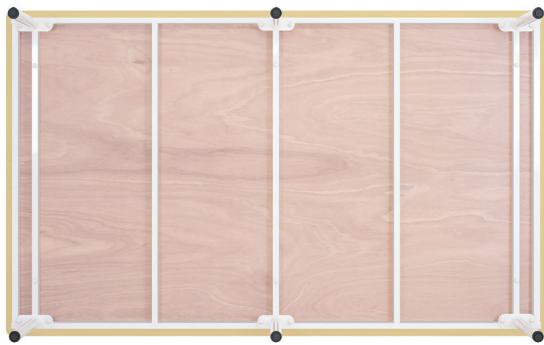

TakadaBed

まごころ推薦品

1149

「まごころ」を お届けしたい! True Heart

楽しく、やりがいのあるトレーニングを。

軽量
廉価版

SD訓練台

TB-1486 ¥124,000(税別)

NEW

- コストパフォーマンスを追求した廉価版スタンダードプラットフォーム。
- 搬入&組立て設置が容易な軽量化を実現。安定感のある6本脚を採用。
- 床面との隙間を微調整できる直径3.8cmの便利なアジャスター付き。

▼サイズをご指定ください。[単位:cm]

幅	100	110	120	
長さ	180	190	200	
高さ	35	40	45	50

オリジナルレザー(18色対応)

◀レザー色をご指定ください。[下記参照]

●クッション厚:2cm ●重量:約35kg

a リハビリポール

TB-78C-02

¥17,600(税別)

b リハビリポール(ハーフ)

TB-78C-03

¥21,600(税別)

c リハビリ半円ポール

d 幅:50cm 奥行:15cm 高さ:7.5cm ●2個1組

オリジナルレザー(18色対応)

◀レザー色をご指定ください。[下記参照]

▼オリジナルレザー18色より好みのカラーをお選びいただけます。[ビニルレザー:耐アルコール・耐次亜塩素酸・抗菌・防汚・難燃・RoHS対応]