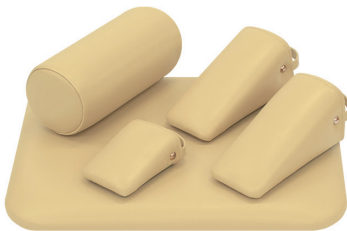

幅70cm

折りたたんだ状態▶

軽量化と待望サイズを実現したアルミ仕様のポータブルベッドシート(天板)の四隅コーナーをやさしく演出するかどまる加工ワンタッチで可能なプッシュ式6段階式高さ調節機能付き

TB-1499 **ニール** 定価 86,000円/税別

**今だけ限定価格 ¥43,000** (税別/送料無料)

- サイズ:幅70cm 長さ183cm 高さ51/65cm(6段階調節)
- クッション厚:6cm ■重量:約11kg
- カラー:オリジナルレザー3色よりご指定ください。(下記参照)

かどまる

幅70cm

折りたたんだ状態▶

差込式フェイス付き  
(角度調節可能)

軽量化と待望サイズを実現したアルミ仕様のポータブルベッドシート(天板)の四隅コーナーをやさしく演出するかどまる加工プッシュ式6段階式高さ調節機能付き 差込式フェイスマット付き

TB-1500 **ジャーニー** 定価 99,000円/税別

**今だけ限定価格 ¥49,500** (税別/送料無料)

- サイズ:幅70cm 長さ183cm(差込式フェイスマットの長さ約30cmは含まず) 高さ51/65cm(6段階調節) ■クッション厚:6cm(本体) ■重量:約12kg
- カラー:オリジナルレザー3色よりご指定ください。(下記参照)

かどまる

有孔・無孔の切り替えOK!

▲折りたたんだ状態

幅70cm

フェイシャルからリフレクソロジーまで サロンの快適さを実現フェイスマット&無孔マット付き 背角度24段階0°~60°操作が容易な8段階式高さ調節機能付き

TB-1490 **グランドチルト** 定価 66,000円/税別

**今だけ限定価格 ¥33,000** (税別/送料無料)

- サイズ:幅70cm 長さ183cm 高さ58/80cm(8段階調節)
- クッション厚:6cm ■重量:約21kg
- カラー:オリジナルレザー3色よりご指定ください。(下記参照)

かどまる

▼ポータブルベッド/オリジナルレザー3色より好みのカラーをお選びいただけます。[ビニルレザー:耐アルコール・耐次亜塩素酸・抗菌・防汚・難燃・RoHS対応]

a

b

定価引き下げを実現! さらに使いやすくマイナーチェンジ!

a TB-1076-01 **カラーブロックセット** 定価 24,000円/税別

b TB-1076-06 **鉸型ブロックセット** 定価 24,000円/税別

**今だけ限定価格 各¥12,000** (税別/送料別途)