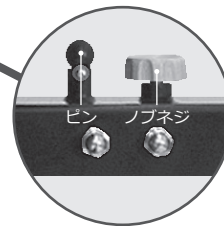

負荷ダイヤル	1	4	8
上昇時	約 3kg	約 6kg	約 10kg
下降時	約 2kg	約 5kg	約 10kg

※ばねばかりにて検証した負荷数値は、運動速度や使用環境（気温等）によって異なります。

アジャスター

背部のポジション調節機能

ノブネジを緩めてピンを引っ張ることで、ロックが解除されます。任意のポジションへ調節後、ノブネジを固定してください。

※ ピンが調節穴に入りロックされていることを、必ず確認してください。