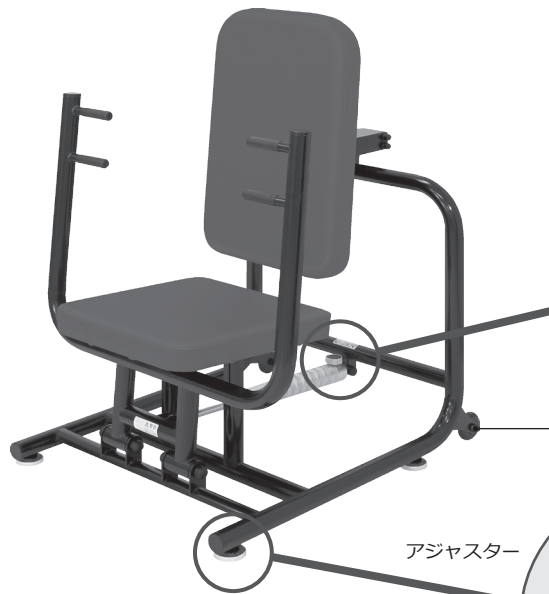

各部の名称及び使用方法

8段階の負荷調節が可能です。
※負荷調節は必ず管理者が行ってください。
※作動中の負荷調節は故障の原因となります。

負荷ダイヤル	1	4	8
上昇時	約 3kg	約 6kg	約 10kg
下降時	約 2kg	約 5kg	約 10kg

※ばねばかりにて検証した負荷数値は、運動速度や使用環境（気温等）によって異なります。

アジャスター