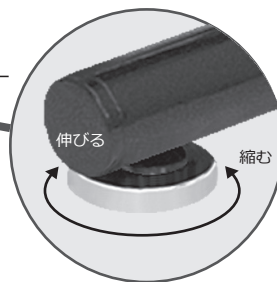

株式会社 高田ベッド製作所

〒590-0535 大阪府泉南市りんくう南浜 2 番地 27
 TEL. 072-484-8800 (代)
 URL <http://www.takada-bed.co.jp/>
 お客様相談室：フリーダイヤル 0120-62-2382

各部の名称及び使用方法

8段階の負荷調節が可能です。
 ※負荷調節は必ず管理者が行ってください。
 ※作動中の負荷調節は故障の原因となります。

負荷ダイヤル	1	4	8
上昇時	約 3kg	約 6kg	約 10kg
下降時	約 2kg	約 5kg	約 10kg

※ばねばかりにて検証した負荷数値は、運動速度や使用環境（気温等）によって異なります。

アジャスター

背部のポジション調節機能

ノブネジを緩めてピンを引っ張ることで、ロックが解除されます。任意のポジションへ調節後、ノブネジを固定してください。

※ ピンが調節穴に入りロックされていることを、必ず確認してください。