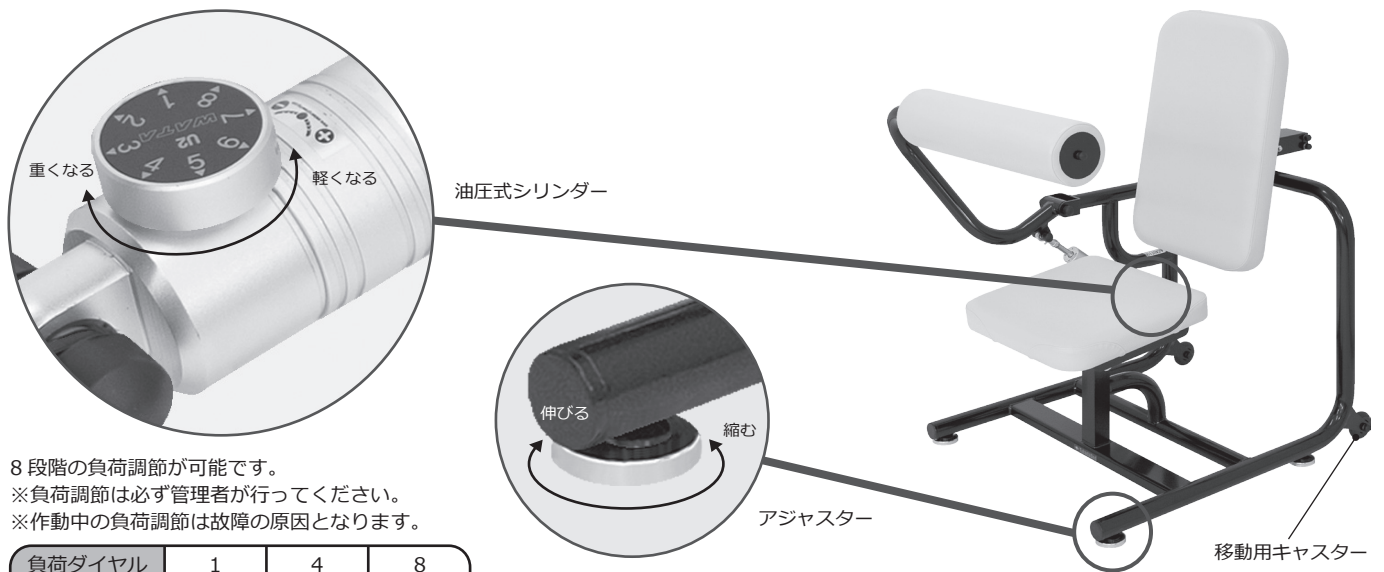

各部の名称及び使用方法

8段階の負荷調節が可能です。
※負荷調節は必ず管理者が行ってください。
※作動中の負荷調節は故障の原因となります。

負荷ダイヤル	1	4	8
上昇時	約 7kg	約 12kg	約 21kg
下降時	約 5kg	約 7kg	約 14kg

※ばねばかりにて検証した負荷数値は、運動速度や使用環境（気温等）によって異なります。