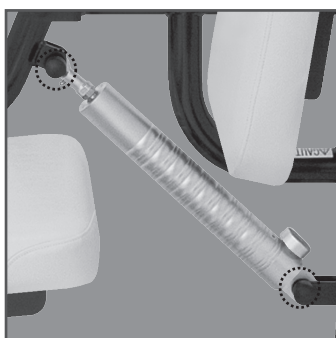

座部の高さ調節機能
 ノブネジ（2箇所）を緩めてピンを引っ張ることで、ロックが解除されます。任意の高さへ調節後、ノブネジ（2箇所）を固定してください。

※ ピンが調節穴に入りロックされていることを、必ず確認してください。

定期メンテナンスのお願い

● 快適にお使いいただくために

○ 摩擦音の発生する箇所

● 付属のグリーススプレーで3ヶ月を目安に可動部分に適量吹き付けてください。給油を怠ると、がたつきや摩擦音の原因となります。