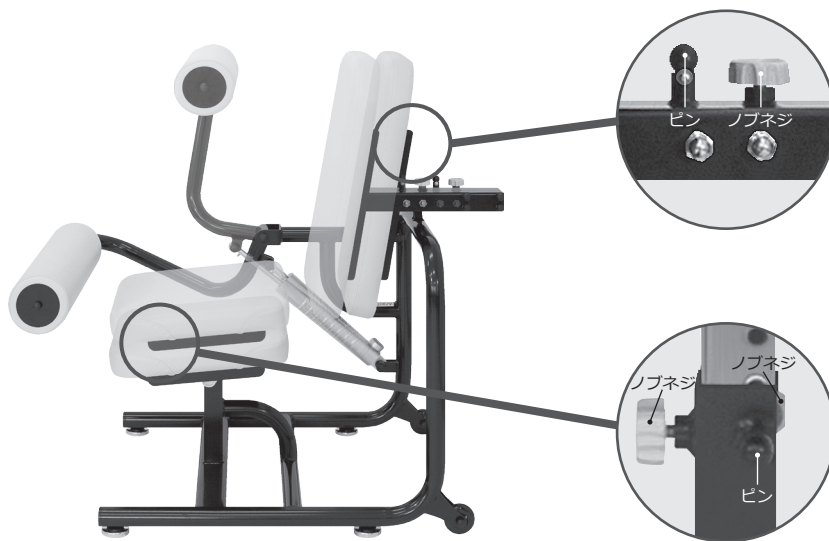

負荷ダイヤル	1	4	8
上昇時	約 7kg	約 12kg	約 21kg
下降時	約 5kg	約 7kg	約 14kg

※ばねばかりにて検証した負荷数値は、運動速度や使用環境（気温等）によって異なります。

背部のポジション調節機能
 ノブネジを緩めてピンを引っ張ることで、ロックが解除されます。任意のポジションへ調節後、ノブネジを固定してください。

※ ピンが調節穴に入りロックされていることを、必ず確認してください。

座部の高さ調節機能
 ノブネジ（2箇所）を緩めてピンを引っ張ることで、ロックが解除されます。任意の高さへ調節後、ノブネジ（2箇所）を固定してください。

※ ピンが調節穴に入りロックされていることを、必ず確認してください。

定期メンテナンスのお願い

● 快適にお使いいただくために

○ 摩擦音の発生する箇所

● 付属のグリーススプレーで3ヶ月を目安に可動部分に適量吹き付けてください。給油を怠ると、がたつきや摩擦音の原因となります。