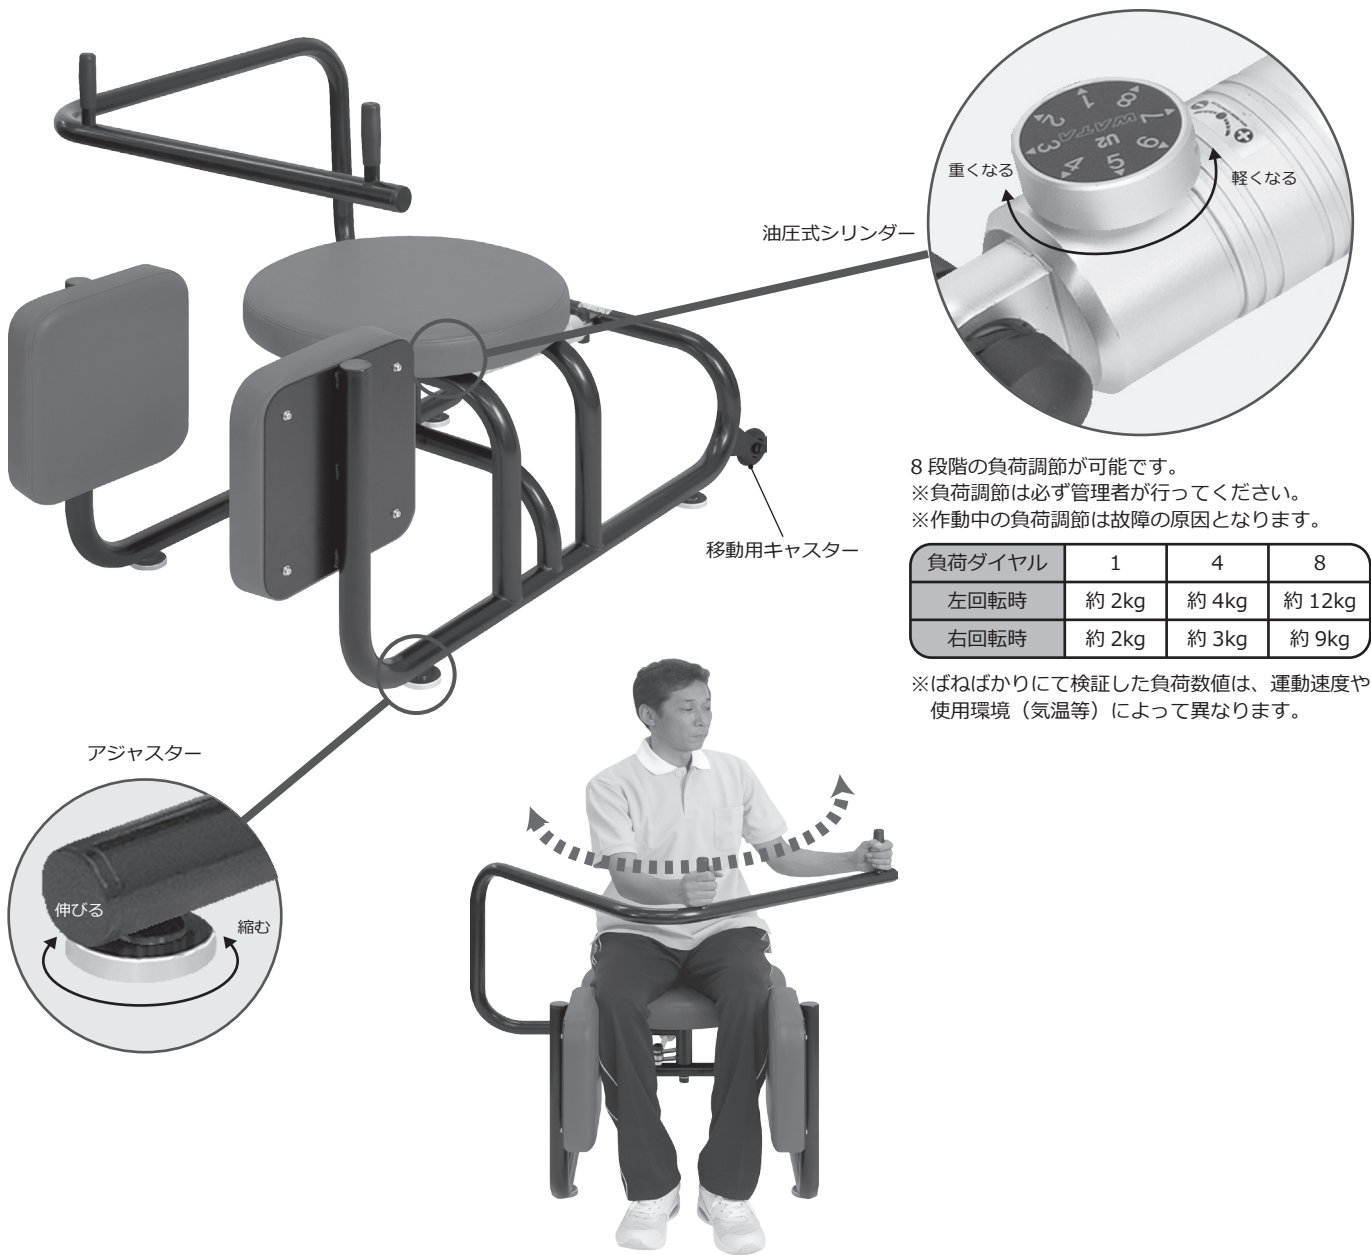

各部の名称及び使用方法

8段階の負荷調節が可能です。
※負荷調節は必ず管理者が行ってください。
※作動中の負荷調節は故障の原因となります。

負荷ダイヤル	1	4	8
左回転時	約 2kg	約 4kg	約 12kg
右回転時	約 2kg	約 3kg	約 9kg

※ばねばかりにて検証した負荷数値は、運動速度や使用環境（気温等）によって異なります。