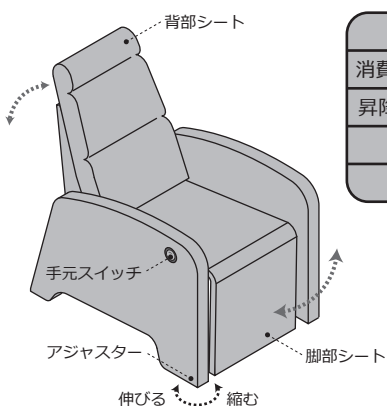

<b>注意</b>	150kg以上の荷重をかけないでください。転倒事故や作動不良となります。
	電源コードの上に物を置かないでください。コードがきずついで、断線、ショートによる感電や発火の原因になります。
	使用前に各部が正常かつ安全に作動することをご確認ください。
	ゆらみ、がたつき、傾き、音等に常に注意して、点検を行ってください。また少しでも違和感を感じたときはご使用を中止してください。
	角度調節を連続して使用するとモーターが加熱してきます。2分以上連続で作動させないでください。
	手元スイッチは押し間違いの無いように、十分注意して操作を行ってください。操作を行う人は回りに十分注意を払い、言葉を掛けてからベッドの動作を行ってください。
	ぐらつきが発生する場合は、アジャスターで微調整してからご使用ください。故障や破損の恐れがあります。
ご使用中に異常な揺れが発生したら、使用を中止し、各部の締め付けボルトの再点検を行ってください。又、改善されない場合は、ご購入代理店にご相談ください。	
アジャスターゴム、脚部キャップ及びキャスターの樹脂等によって、床材と床の表面処理材（ワックス等）が化学反応を起こし、変色する恐れがあります。設置場所等には十分ご注意ください。よろしくお願いいたします。	

## 各部の名称および使用方法

●ご使用前に必ずお読みください。

## 背部連動式電動調節機能

手元スイッチ操作で、背部・脚部連動で角度調節することができます。

-  押している間、背部シートが上昇（脚部シートは下降）します。離すと停止します。
- 押している間、背部シートが下降（脚部シートは上昇）します。離すと停止します。

電源	AC100V 50/60Hz
消費電力（6000N 負荷時）	MAX：100W / 1A
昇降速度（100kg 荷重時）	リクライニング：約 18 秒
最大耐荷重	150kg
電源コードの長さ	4m