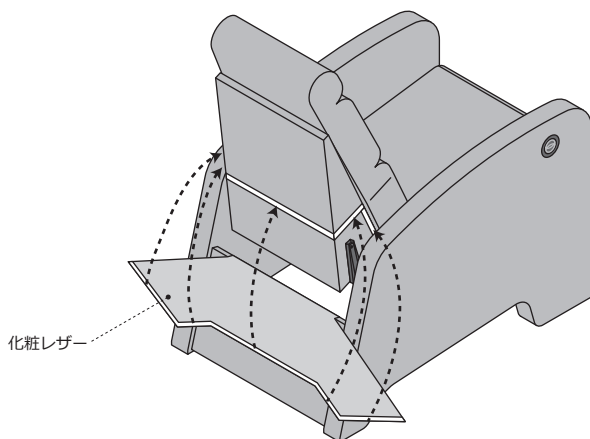

## 背部連動式電動調節機能

手元スイッチ操作で、背部・脚部連動で角度調節することができます。

-  押している間、背部シートが上昇（脚部シートは下降）します。離すと停止します。
- 押している間、背部シートが下降（脚部シートは上昇）します。離すと停止します。

電源	AC100V 50/60Hz
消費電力（6000N 負荷時）	MAX：100W / 1A
昇降速度（100kg 荷重時）	リクライニング：約 18 秒
最大耐荷重	150kg
電源コードの長さ	4m

## 組立方法

●ご使用の前に必ずお読みください。

①下図のように、座部の取付金具を背部側面（左右両側）の金具に差し込みます。

②背部のマジックテープと、化粧レザーのマジックテープを取り付けてください。

③完成です。