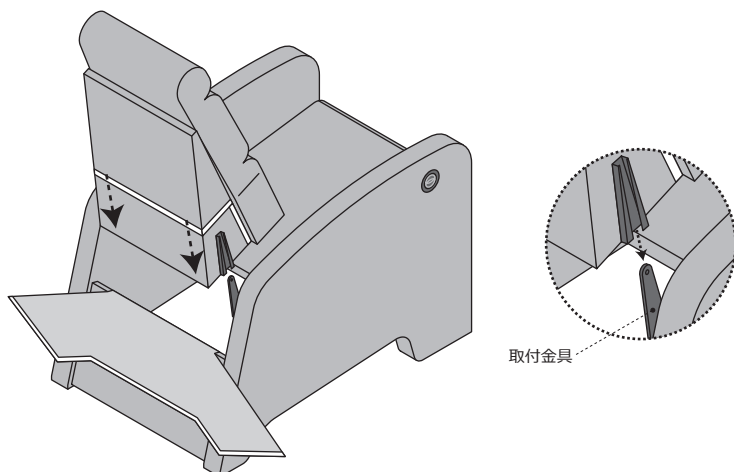

## 背部連動式電動調節機能

手元スイッチ操作で、背部・脚部連動で角度調節することができます。

-  押している間、背部シートが上昇（脚部シートは下降）します。離すと停止します。
- 押している間、背部シートが下降（脚部シートは上昇）します。離すと停止します。

電源	AC100V 50/60Hz
消費電力（6000N 負荷時）	MAX：100W / 1A
昇降速度（100kg 荷重時）	リクライニング：約 18 秒
最大耐荷重	150kg
電源コードの長さ	4m

## 組立方法

●ご使用の前に必ずお読みください。

①下図のように、座部の取付金具を背部側面（左右両側）の金具に差し込みます。

②背部のマジックテープと、化粧レザーのマジックテープを取り付けてください。

③完成です。