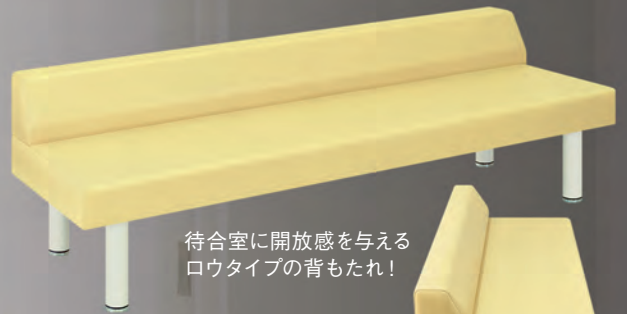

NEW

カラフルで快適な待合いのご提案

SOFA

Takada Bed

お問い合わせは

待合室に開放感を与える
ロウタイプの背もたれ!

FIN フィンロウ
TB-469
¥80,000(税別)

▲補強フレームの無い新設計で強度を維持!

- 補強フレームを採用しない新強度設計フィン加工。
- シームライン縫製無し。
- 外脚構造。スチール枠付き1本脚構造。粉体塗装仕上げ。

▼サイズをご指定ください。[単位:cm] ※黒字が標準サイズとなります。

幅	座幅40 (全幅57)				座幅45 (全幅62)			
長さ	120	130	140	150	160	170	180	190
高さ	座高39 (全高58)				座高44 (全高63)			

▼座のクッション ※ () は背もたれのクッションです。

表面	厚み1cm (1cm) のソフトウレタン	JD
芯材	厚み2.5cm (3cm) のチップウレタン	7000番

張地: オリジナルレザー (18色対応)

※下記色見本からお選びいただけます。

●クッション厚: 3.5cm (座) ●重量: 約36kg

ソフィア
TB-467 ¥110,000(税別)

- 補強フレームを採用しない新強度設計フィン加工。
- 待合いを有効活用できる両サイド座面。シームライン縫製無し。
- 外脚構造。スチール枠付き1本脚構造。粉体塗装仕上げ。

張地: オリジナルレザー (18色対応)

※下記色見本からお選びいただけます。

●クッション厚: 3.5cm (座) ●重量: 約50kg

※シートは座部と背部のカラー2色をご指定ください。

オリジナルレザー18色よりお選びいただけます。[ビニルレザー: 耐薬品・抗菌・防汚・難燃・RoHS対応]