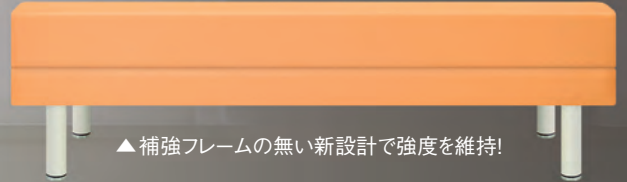

NEW

カラフルで快適な待合いのご提案

SOFA

Takada Bed

お問い合わせは

待合室に開放感を与える
ロウタイプの背もたれ!

FIN フィンロウ
TB-469
¥80,000(税別)

▲補強フレームの無い新設計で強度を維持!

- 補強フレームを採用しない新強度設計フィン加工。
- シームライン縫製無し。
- 外脚構造。スチール枠付き1本脚構造。粉体塗装仕上げ。

▼サイズをご指定ください。[単位:cm] ※黒字が標準サイズとなります。

幅	座幅40 (全幅57)				座幅45 (全幅62)			
長さ	120	130	140	150	160	170	180	190
高さ	座高39 (全高58)				座高44 (全高63)			

張地: オリジナルレザー (18色対応)

※下記色見本からお選びいただけます。

●クッション厚: 3.5cm (座) ●重量: 約50kg

※シートは座部と背部のカラー2色をご指定ください。

オリジナルレザー18色よりお選びいただけます。[ビニルレザー: 耐薬品・抗菌・防汚・難燃・RoHS対応]