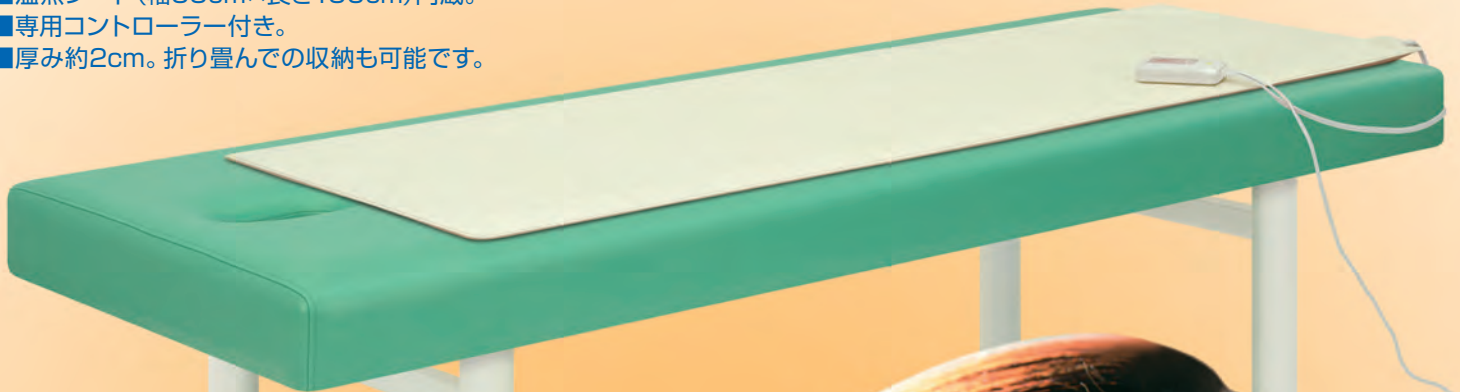

## ホットマット

TB-477 ¥32,000(税別)

- お気に入りのカラーで癒しの空間を演出できます。
- 温熱シート(幅55cm×長さ150cm)内蔵。
- 専用コントローラー付き。
- 厚み約2cm。折り畳んでの収納も可能です。

サイズ	幅	60cm	長さ	155cm
クッション	中身	厚み1cmのソフトウレタン	JD	

側地:オリジナルレザー(18色対応) ※下記色見本からお選びいただけます。

- クッション厚:1cm ●重量:約3kg
- コントローラー差込口は、お客さまの(足側)になります。
- 季節や環境により、ベッドが最適温度になるまで、30分~60分が必要です。
- コントローラーが(強)の状態、表面温度が(約45°C)と、マットの表面がほんのり暖かくなる程度です。  
※掛布団、毛布などをマットにかけておくと、保温性を高め、電気代の節約にもなります。
- 1時間あたりの電気代:約0.97円 ※消費電力量:約44Wh  
※タイマー機能は付いておりません。
- 取扱説明書(付属)をよく読んで、正しくご使用ください。

定 格	交流100V (50-60Hz共用) 消費電力50W
コ ー ド	電源コード(ビニール) 2m
寸 法	発熱部広さ 約150cm×55cm

目 盛	[強]
表面温度	約45°C
1時間あたりの消費電力量	約44Wh

※表面温度は電気用品安全法技術基準JIS-C-9216に準ずる試験値です。

オリジナルレザー18色よりお選びいただけます。[ビニルレザー:耐薬品・抗菌・防汚・難燃・RoHS対応]