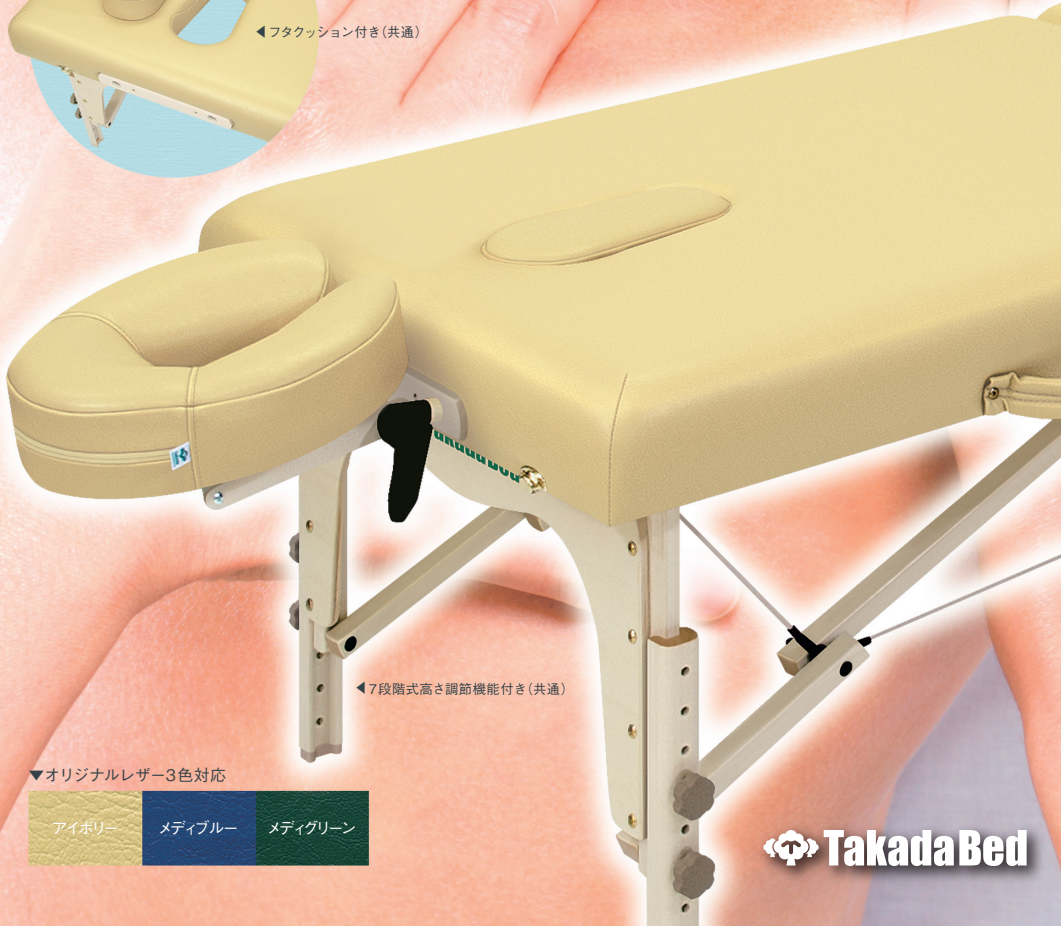

CARLOS + ROSE

カルロス&ローズ

ポータブル・イノベーション いつでも、どこでも、クイックスタート!!

省スペース&実用性を優先する幅60cmを標準設定したローズ60・カルロス60

安定感のあるワイドな幅70cmを標準設定したローズ70・カルロス70

◀フタクッション付き(共通)

◀7段階式高さ調節機能付き(共通)

▼オリジナルレザー3色対応

幅60cm

幅70cm

幅60cm

幅70cm

折りたたんで持ち運びできる
温かみ溢れる木製ポータブルベッド。

- 6cmの高反発・高密度ウレタンを採用。便利なフタクッション付き。
- 安全性と強度を優先したダブルノブネジ式7段階式高さ調節機能付き。

a ローズ60

TB-381-01 定価¥63,000(税別)

▼無段階角度調節機能付き差込式フェイス(カルロス60・カルロス70)

Takada Bed

SD
スタンダードウレタン

a

b

▲折りたためば
こんなにコンパクト!
施術スペースを有効に
お使いいただけます。

体圧分散性と衝撃吸収性に優れた低反発ウレタン採用

オリジナルレザー18色よりお選びいただけます。[ビニルレザー：耐薬品・抗菌・防汚・難燃・RoHS対応]

定価 ¥63,000 (税別)

- クイックマッサージに最適な折りたたみ式軽量ポータブルチェアー。
- 座位の状態からリラックスしてマッサージを提供する椅子型施術台。
- ヘッド：無段階角度調節機能付きフェイスマット
- 手置き&座部：3段階高さ調節機能付き

▼サイズ (a b 共通)

幅：50cm 奥行：85cm 高さ：116cm

●クッション厚：4cm (座部・手置き)・6cm (胸部)・3cm (膝置き)