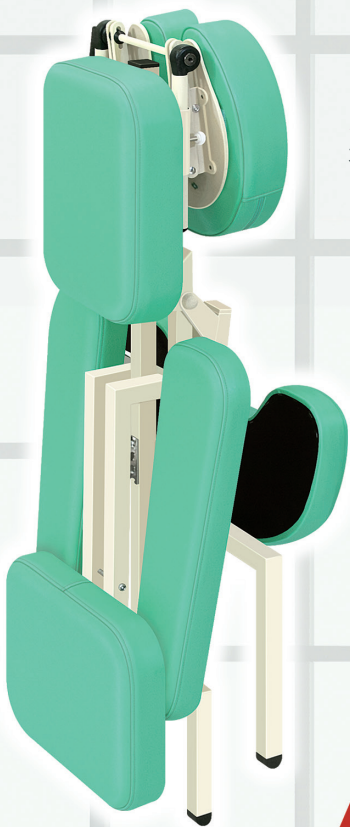

- サイズ: 幅60cm 長さ183cm 高さ45/65cm(7段階調節)
- クッション厚: 6cm ●重量: 約14kg

b ローズ70

TB-381-02 定価¥66,000(税別)

- サイズ: 幅70cm 長さ183cm 高さ45/65cm(7段階調節)
- クッション厚: 6cm ●重量: 約15kg

- 6cmの高反発・高密度ウレタンを採用。差込式フェイスマット付き。
- 安全性と強度を優先したダブルノブネジ式7段階式高さ調節機能付き。

c カルロス60

TB-209-01 定価¥76,000(税別)

- サイズ: 幅60cm 長さ183cm 高さ45/65cm(7段階調節)
- ※上記長さには差込式フェイスマットの長さ(約30cm)は含まれておりません。
- クッション厚: 6cm ●重量: 約14kg

d カルロス70

TB-209-02 定価¥79,000(税別)

- サイズ: 幅70cm 長さ183cm 高さ45/65cm(7段階調節)
- ※上記長さには差込式フェイスマットの長さ(約30cm)は含まれておりません。
- クッション厚: 6cm ●重量: 約15kg

▼無段階角度調節機能付き差込式フェイス(カルロス60・カルロス70)

Takada Bed

SD
スタンダードウレタン

a

b

▲折りたためば
こんなにコンパクト!
施術スペースを有効に
お使いいただけます。

体圧分散性と衝撃吸収性に優れた低反発ウレタン採用

オリジナルレザー18色よりお選びいただけます。[ビニルレザー：耐薬品・抗菌・防汚・難燃・RoHS対応]

定価 ¥63,000 (税別)

- クイックマッサージに最適な折りたたみ式軽量ポータブルチェアー。
- 座位の状態からリラックスしてマッサージを提供する椅子型施術台。
- ヘッド：無段階角度調節機能付きフェイスマット
- 手置き&座部：3段階高さ調節機能付き

▼サイズ (a b 共通)

幅：50cm 奥行：85cm 高さ：116cm

●クッション厚：4cm (座部・手置き)・6cm (胸部)・3cm (膝置き)