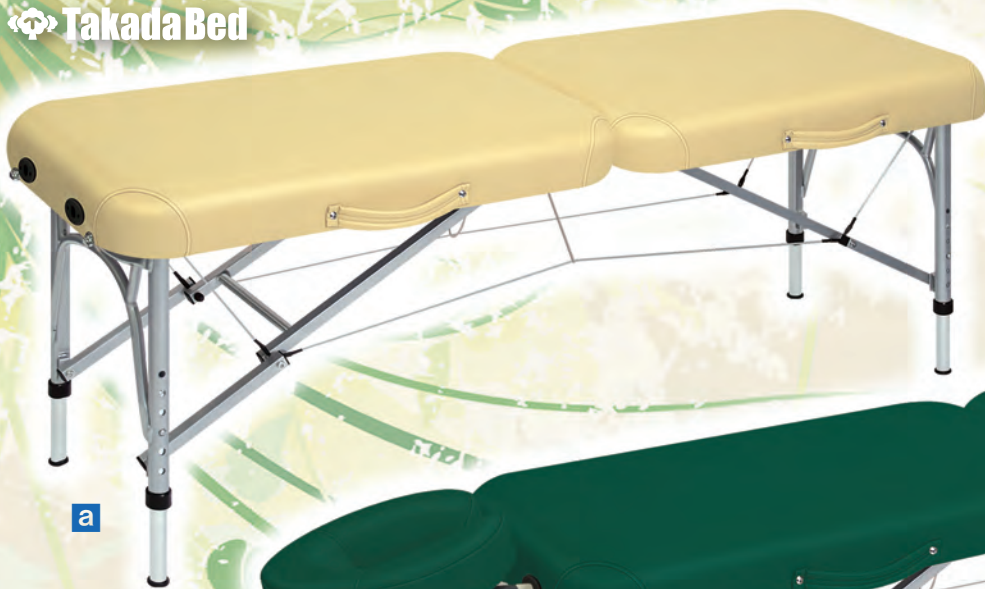

軽量 コンパクト

マリー&サンタナ

a

b

◀差込式フェイスマット
(角度調節機能付き)
標準装備

夢の9kg台を実現!

超軽量アルミニウム仕様のポータブルベッド。

a TB-1103 マリー

定価¥75,000(税別)

海外等の長時間の移動でも楽に持ち運びができるコンパクトサイズ。操作性と安全性を優先したプッシュ式6段階式高さ調節機能付き。

- サイズ：幅52cm×長さ170cm×高さ52/67cm(6段階調節)
- クッション厚：6cm(本体) ■重量：約9kg
- オリジナルレザー3色よりお選びいただけます。(下記参照)

活用できる用途がグンと広がる!

角度調節機能付き差込式フェイスマット装備。

b TB-1104 サンタナ

定価¥88,000(税別)

差込式フェイスマット付き。楽に持ち運びができるコンパクト設計。操作性と安全性を優先したプッシュ式6段階式高さ調節機能付き。

- サイズ：幅52cm×長さ170cm×高さ52/67cm(6段階調節)
※上記の長さに差込式フェイスマットの長さ(約30cm)は含まれておりません。※フェイスマットは本体に収納できません。
- クッション厚：6cm(本体) ■重量：約10kg
- オリジナルレザー3色よりお選びいただけます。(下記参照)

強度(共通)   かどまる

オリジナルレザー3色よりお選びいただけます。
※耐薬品・抗菌・防汚・難燃・RoHS対応

アイボリー

メディブルー

メディグリーン

■お問い合わせ・お申し込みはこちらの取扱店まで

安心の3年保証制度

TakadaBedは納品後も製品を見守ります