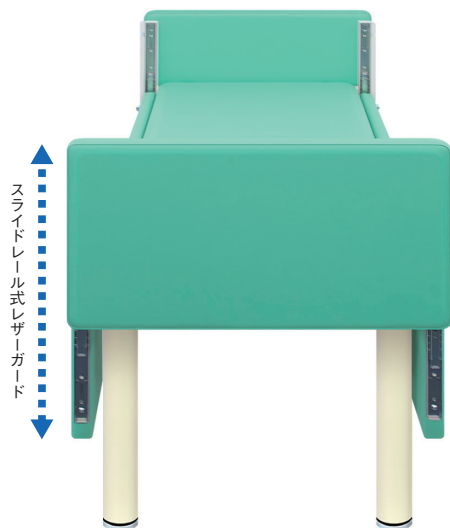

「まごころ」を True Heart お届けしたい!