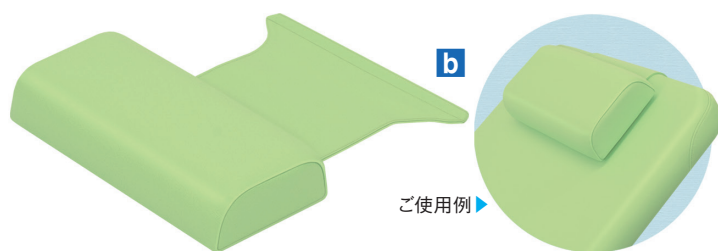

- コストパフォーマンスを追求した安全性と機能性の高い垂直式昇降台。
- シートと同色加工で院内での存在感が際立つジャバラユニットを採用。
- 電動式背あげ角度調節機能付き。0~70°。簡単なフットスイッチ操作。

▼サイズをご指定ください。[単位:cm]

幅	60	65	70
長さ	180		190
高さ		49~81	

オリジナルレザー(18色対応)

◀レザー色をご指定ください。[下記参照]

●クッション厚:5cm ●重量:約66kg

かどまる

ご使用例▶

b 背上用かどまるマクラ

TB-78C-07 ¥5,600(税別)

NEW

- 背部をリクライニング調節してもズレ落ちない専用かどまる系マクラ。

●幅:35cm 奥行:16cm 高さ:6cm

オリジナルレザー(18色対応)