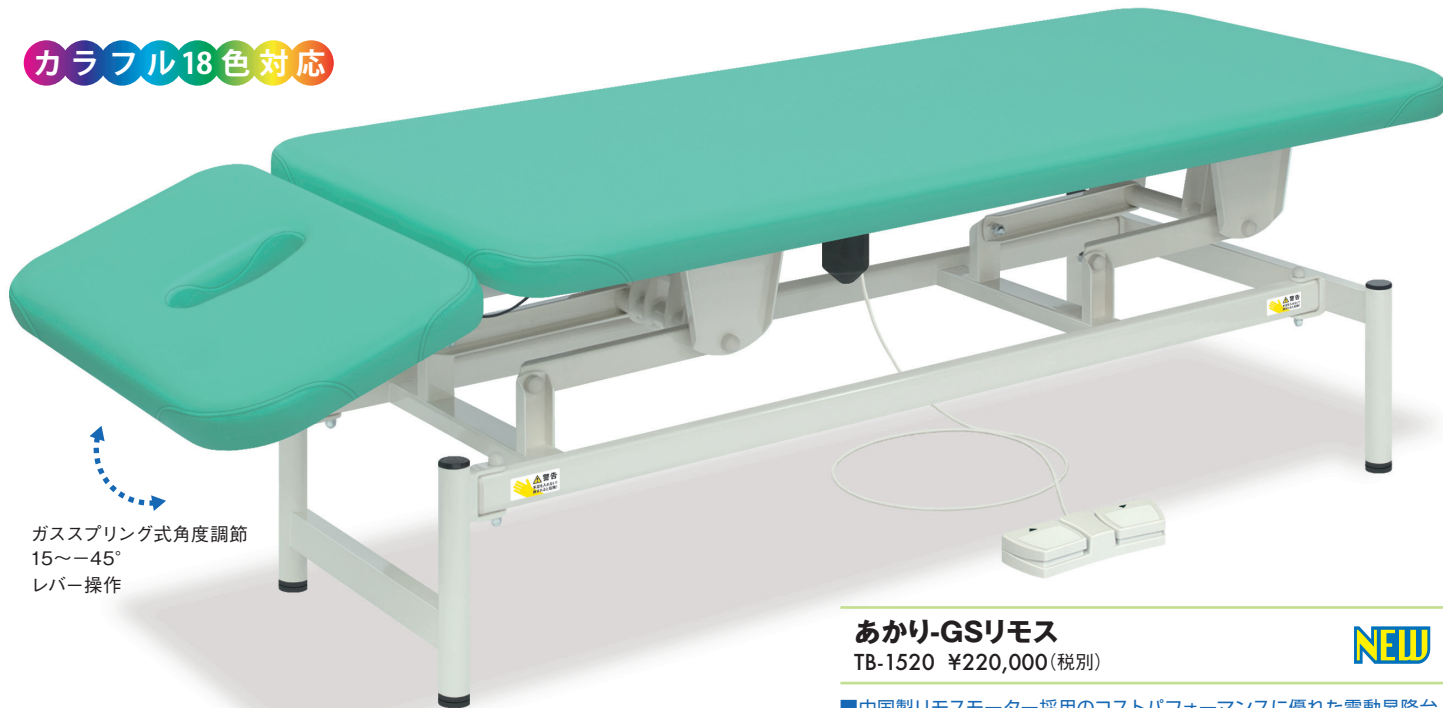

まごころ推薦品

1174

「まごころ」を お届けしたい! True Heart

カラフル18色対応

ガスプリング式角度調節
15°～45°
レバー操作

あかり-GSリモス

TB-1520 ¥220,000(税別)

NEW

- 中国製リモスモーター採用のコストパフォーマンスに優れた電動昇降台。
- レバー操作のガスプリング式ヘッド角度調節機能付き。15°～45°。
- 床面との隙間を微調整できる直径3.8cmの便利なアジャスター付き。

▼サイズをご指定ください。[単位: cm]

幅	60	65	70
長さ	190	200	
高さ	45～81		

オリジナルレザー(18色対応) ◀レザー色をご指定ください。[下記参照]

●クッション厚: 5cm ●重量: 約57kg

かどまる

あかり-DX

TB-200

¥360,000(税別)

- 電動式ヘッド角度調節機能付き。15°～45°。フットスイッチ操作。
- 電動旋回昇降式で高さを調節できるフットスイッチ操作の電動施術台。
- 静音性&耐久性の高品質なハイパワー電動アクチュエーターを採用。

▼サイズをご指定ください。[単位: cm] ※白字は追加費用が発生します。

幅	50	55	60	65	70	75	80	85
長さ	190	200		210		220		
高さ	45～83		50～88		55～93		60～98	

オリジナルレザー(18色対応) ◀レザー色をご指定ください。[下記参照]

●クッション厚: 7cm ●重量: 約55kg

かどまる

▼オリジナルレザー18色より好みのカラーをお選びいただけます。[ビニルレザー: 耐アルコール・耐次亜塩素酸・抗菌・防汚・難燃・RoHS対応]