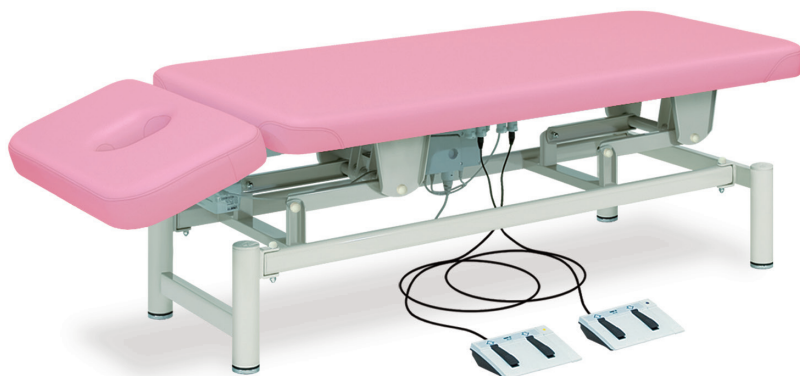

まごころ推薦品

1174

「まごころ」を お届けしたい! True Heart

カラフル18色対応

ガスプリング式角度調節
15°～45°
レバー操作

あかり-GSリモス

TB-1520 ¥220,000(税別)

NEW

- 中国製リモスモーター採用のコストパフォーマンスに優れた電動昇降台。
- レバー操作のガスプリング式ヘッド角度調節機能付き。15°～45°。
- 床面との隙間を微調整できる直径3.8cmの便利なアジャスター付き。

▼サイズをご指定ください。[単位: cm]

幅	60	65	70
長さ	190	200	
高さ	45～81		

オリジナルレザー(18色対応) ◀レザー色をご指定ください。[下記参照]

●クッション厚: 5cm ●重量: 約57kg

かどまる

あかり-DX

TB-200

¥360,000(税別)

- 電動式ヘッド角度調節機能付き。15°～45°。フットスイッチ操作。
- 電動旋回昇降式で高さを調節できるフットスイッチ操作の電動施術台。
- 静音性&耐久性の高品質なハイパワー電動アクチュエーターを採用。

▼サイズをご指定ください。[単位: cm] ※白字は追加費用が発生します。

幅	50	55	60	65	70	75	80	85
長さ	190	200		210		220		
高さ	45～83		50～88		55～93		60～98	