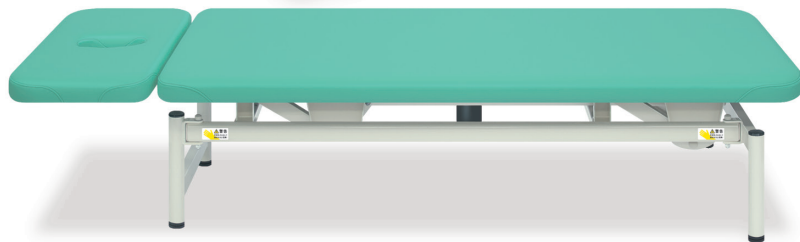

まごころ推薦品

1174

「まごころ」を お届けしたい! True Heart

カラフル18色対応

ガスプリング式角度調節
15°～45°
レバー操作

あかり-GSリモス

TB-1520 ¥220,000(税別)

NEW

- 中国製リモスモーター採用のコストパフォーマンスに優れた電動昇降台。
- レバー操作のガスプリング式ヘッド角度調節機能付き。15°～45°。
- 床面との隙間を微調整できる直径3.8cmの便利なアジャスター付き。

▼サイズをご指定ください。[単位: cm]

幅	60	65	70
長さ	190	200	
高さ	45～81		

オリジナルレザー(18色対応) ◀レザー色をご指定ください。[下記参照]

●クッション厚: 5cm ●重量: 約57kg

かどまる

あかり-DX

TB-200

¥360,000(税別)

- 電動式ヘッド角度調節機能付き。15°～45°。フットスイッチ操作。
- 電動旋回昇降式で高さを調節できるフットスイッチ操作の電動施術台。
- 静音性&耐久性の高品質なハイパワー電動アクチュエーターを採用。

▼サイズをご指定ください。[単位: cm] ※白字は追加費用が発生します。

幅	50	55	60	65	70	75	80	85
長さ	190	200		210		220		
高さ	45～83		50～88		55～93		60～98	

オリジナルレザー(18色対応) ◀レザー色をご指定ください。[下記参照]

●クッション厚: 7cm ●重量: 約55kg

かどまる

▼オリジナルレザー18色より好みのカラーをお選びいただけます。[ビニルレザー: 耐アルコール・耐次亜塩素酸・抗菌・防汚・難燃・RoHS対応]