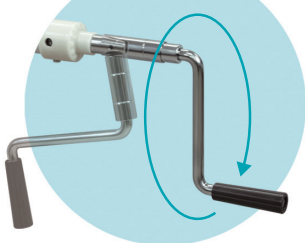

## 手動GSストレッチャーD型

TB-1521 ¥250,000(税別)

NEW

昇降  ガスシリンダー式背部角度調節  
ストッパー式スライドベッドガード

- 機能性を追求したストッパー式上下スライド機能付きベッドガード。
- 簡単レバー操作のガスシリンダー式角度調節機能付き。背部0~80°。
- 手動旋回昇降式。直径12.5cmキャスター・総ロック機能付き。

▼サイズをご指定ください。[単位:cm]

幅	60	65	70
長さ	180		190
高さ		48~86	

オリジナルレザー(18色対応)

◀レザー色をご指定ください。[下記参照]

●クッション厚:5cm(本体)・4cm(背部) ●重量:約78kg

カラフル18色対応

ガスシリンダー式  
角度調節0~80°  
レバー操作

GS stretcher D

収納可能なクランク式昇降用ハンドル

ストッパー式上下スライド機能付きベッドガード

◀トータルロック機能付き直径12.5cmキャスター

▼オリジナルレザー18色よりお好みのカラーをお選びいただけます。[ビニルレザー:耐アルコール・耐次亜塩素酸・抗菌・防汚・難燃・RoHS対応]