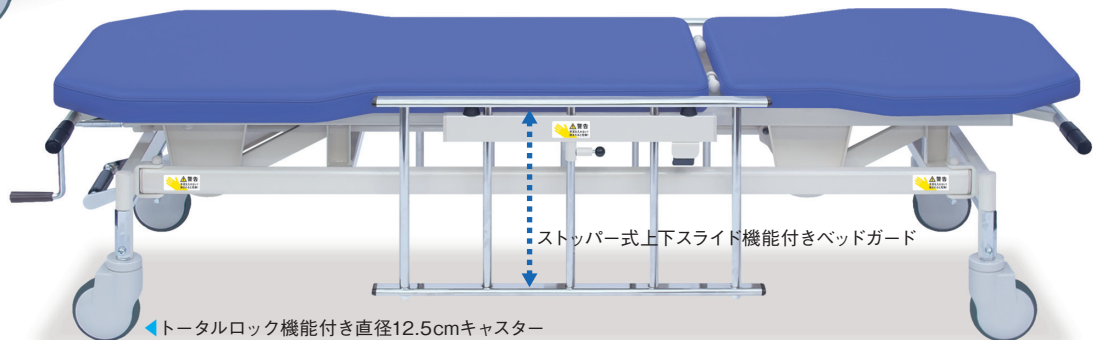

## 手動GSストレッチャーD型

TB-1521 ¥250,000(税別)

NEW

昇降  ガスシリンダー式背部角度調節  
ストッパー式スライドベッドガード

- 機能性を追求したストッパー式上下スライド機能付きベッドガード。
- 簡単レバー操作のガスシリンダー式角度調節機能付き。背部0~80°。
- 手動旋回昇降式。直径12.5cmキャスター・総ロック機能付き。

▼サイズをご指定ください。[単位:cm]

幅	60	65	70
長さ	180		190
高さ		48~86	

オリジナルレザー(18色対応)

◀レザー色をご指定ください。[下記参照]

●クッション厚:5cm(本体)・4cm(背部) ●重量:約78kg

カラフル18色対応

ガスシリンダー式  
角度調節0~80°  
レバー操作

GS stretcher D

収納可能なクランク式昇降用ハンドル

ストッパー式上下スライド機能付きベッドガード