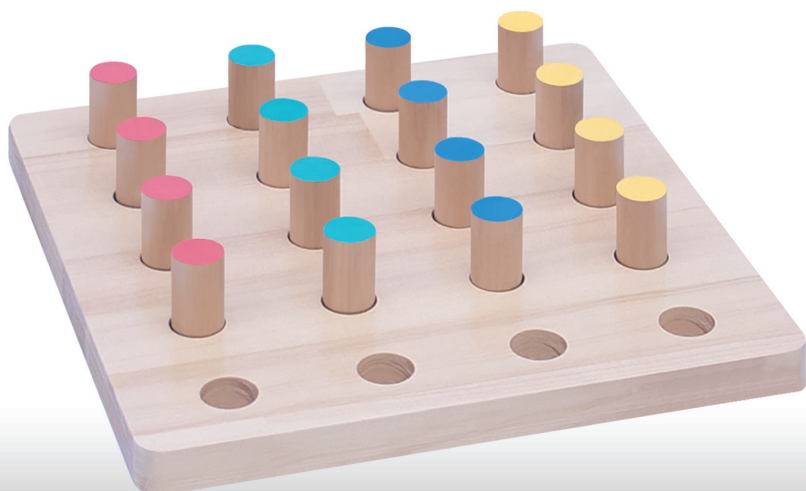

## a サンディングボード

TB-1544 ¥88,000 (税別)

NEW

- 上肢の麻痺や肩関節のリハビリに活用されるトレーニング用ボード。
  - 上肢機能改善を目的とした作業療法のアイテム。角度調節機能付き。
- 幅30cm×奥行80cm×高さ6.5cm (収納時)

## c サンディングブロック (両手用)

TB-1545-02 ¥13,300 (税別)

NEW

- 滑走面にフェルトを貼り抵抗を軽くした上肢リハビリ用の運動器具。
  - 上肢機能改善を目的とした作業療法のアイテム。樹脂製グリップ付き。
- b 幅15cm×奥行15cm×高さ14cm c 幅15cm×奥行28cm×高さ14cm

## 円柱ペグボード

TB-1541

¥17,300 (税別)

- 手指の動作や色の認識トレーニングに使用できる円柱木製ペグボード。
  - 直径2cmのペグ各色5本付き。食品衛生法に適合の低臭透明ニスを採用。
- サイズ: ボード/幅25cm 奥行25cm 厚み2cm ペグ/直径2cm 高さ5cm  
●重量: 約0.8kg

楽しく  
トレーニング