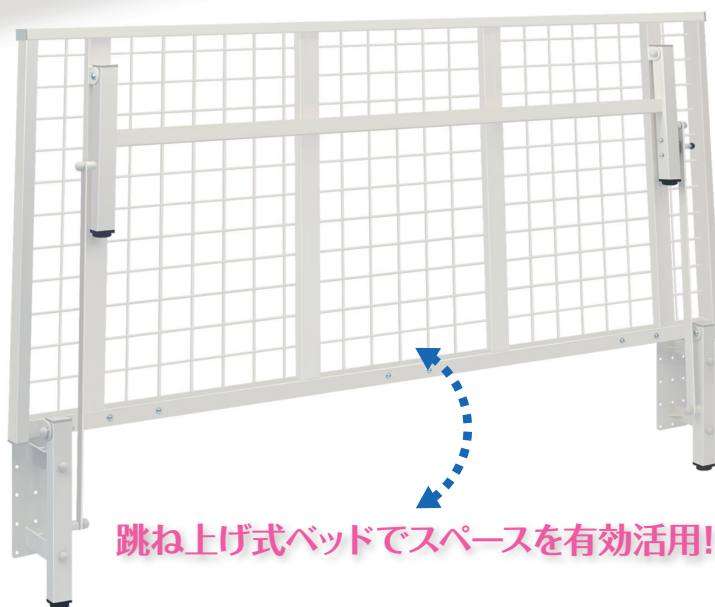

まごころ推薦品

1198

「まごころ」を True Heart お届けしたい!

跳ね上げ式ベッドでスペースを有効活用!

はねあげMAベッド

TB-1558 ¥113,000(税込/¥124,300)

NEW

- 寮や寄宿舎のスペースを有効活用できる便利な跳ね上げ式ベッド。
- 女性でも簡単に跳ね上げることが可能な安全ストッパー機能付き構造。
- 通気性の高いメッシュ構造。直径3.8cmの便利なアジャスター付き。

▼サイズ [単位: cm]

幅	94
長さ	186
高さ	45

カラー: 標準塗装色 / アイボリー

- 材質: スチール製 / 粉体塗装加工 ●重量: 約28kg
- ※壁面への取り付け施工は、専門業者様へご依頼ください。

HAマットレス

TB-1161

¥33,000(税込/¥36,300)

- 適度な硬さと柔軟性を実現するスタンダードなハードマットレス。
- 吸水性・発散性が高いお肌にやさしい綿100%生地を採用。洗濯可能。

▼サイズをご指定ください。[単位: cm]

幅	78	83	91
長さ	181		191
厚み	6		

- 材質: 綿100% (防縮加工) ●クッション厚: 6cm ●重量: 4kg

▼綿カラー7色からお選びいただけます。