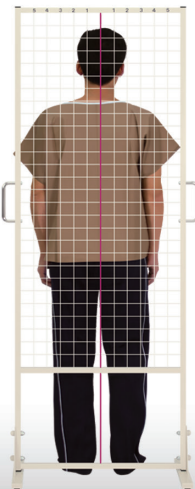

# 「まごころ」を お届けしたい! True Heart

a

**a 姿勢矯正用鏡 (片面式)**

TB-1561-01 ¥135,000(税込/¥148,500)

NEW

**b 姿勢矯正用鏡 (両面式)**

TB-1561-02 ¥226,000(税込/¥248,600)

NEW

- 姿勢矯正等に便利な全身用の大型鏡。移動に便利なキャスター付き。
- 万が一の破損でもガラスが飛び散りにくい安心の飛散防止加工済み。

▼サイズ [単位: cm]

幅	90
奥行	51
高さ	192

●重量: 約27kg(片面)・約46kg(両面)

b

**姿勢分析器SD**

TB-71

¥54,000(税込/¥59,400)

- 身体の歪みを分析することで施術効果をわかりやすく説明できる分析器。
- 移動に便利な取っ手付き。床面との微調整が可能なアジャスター付き。

▼サイズ [単位: cm]

幅	66(全幅74)
奥行	30
高さ	187

●重量: 約6kg