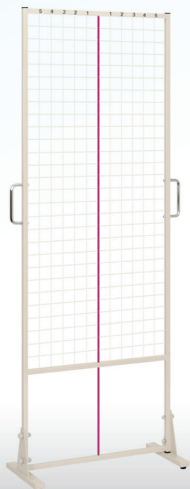

# 「まごころ」を お届けしたい! True Heart

a

**a 姿勢矯正用鏡 (片面式)**

TB-1561-01 ¥135,000(税込/¥148,500)

NEW

**b 姿勢矯正用鏡 (両面式)**

TB-1561-02 ¥226,000(税込/¥248,600)

NEW

- 姿勢矯正等に便利な全身用の大型鏡。移動に便利なキャスター付き。
- 万が一の破損でもガラスが飛び散りにくい安心の飛散防止加工済み。

▼サイズ [単位: cm]

幅	90
奥行	51
高さ	192

●重量: 約27kg(片面)・約46kg(両面)

b

**姿勢分析器SD**

TB-71

¥54,000(税込/¥59,400)

- 身体の歪みを分析することで施術効果をわかりやすく説明できる分析器。
- 移動に便利な取っ手付き。床面との微調整が可能なアジャスター付き。

▼サイズ [単位: cm]

幅	66(全幅74)
奥行	30
高さ	187

●重量: 約6kg