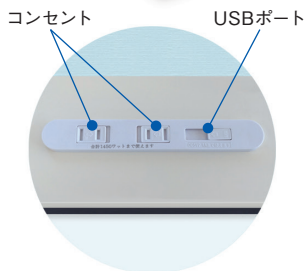

TB-1566-05 ¥232,000(税込/¥255,200)

NEW

両側収納180テーブル

TB-1566-06 ¥305,000(税込/¥335,500)

NEW

- 必要に応じて天板を収納できるスペースを有効活用するナーステーブル。
- 電源コンセント&USBポート付き。安定性を確保するアジャスター付き。

▼片側収納テーブル/サイズをご指定ください。[単位:cm]

幅	51		
長さ	120	150	180
高さ	70	80	90

▼両側収納テーブル/サイズをご指定ください。[単位:cm]

幅	90		
長さ	120	150	180
高さ	70	80	90

天板カラー(3色対応)

◀天板色をご指定ください。[下記参照]

- 重量:約22kg(片側:幅120×高さ90cm製作時)
- ※コンセント数 120cm:2口×1カ所/150cm:2口×2カ所/180cm:2口×3カ所

▲収納した状態

両側収納150テーブル

両側収納180テーブル