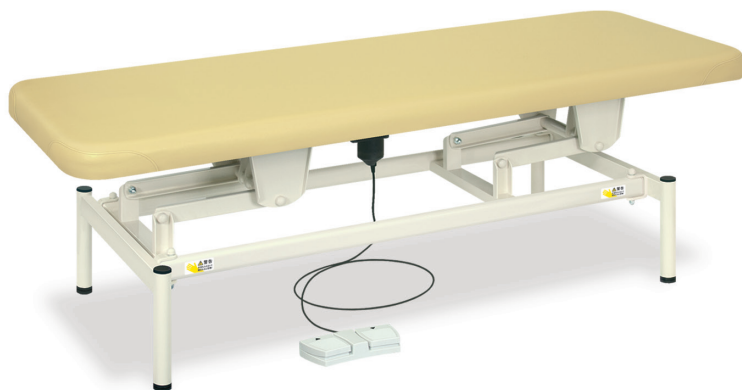

「まごころ」をお届けしたい! True Heart

2M電動リモスホット

TB-1595 ¥260,000(税込/¥286,000)

NEW

有孔2M電動リモスホット

TB-1595U ¥267,500(税込/¥294,250)

NEW

- ほんのりとした暖かさを実現する温熱シート内蔵。コントローラー付き。
- 中国製リモスモーター採用のコストパフォーマンスに優れた電動昇降台。
- 電動式背あげ角度調節機能付き。0~80°。簡単なフットスイッチ操作。

TB-1516 ¥240,000(税込/¥264,000)

有孔2M電動リモス

TB-1516U ¥247,500(税込/¥272,250)

- 中国製リモスモーター採用のコストパフォーマンスに優れた電動昇降台。
- 電動式背あげ角度調節機能付き。0~80°。簡単なフットスイッチ操作。
- 床面との隙間を微調整できる直径3.8cmの便利なアジャスター付き。

▼サイズをご指定ください。[単位:cm]

幅	60	65	70
奥行	180		190
高さ	45~81		

オリジナルレザー(18色対応)

◀レザー色をご指定ください。[下記参照]

●クッション厚:5cm(本体)・4cm(背部)

●重量:約58kg

電動ボディベッド

TB-1344 ¥160,000(税込/¥176,000)

有孔電動ボディベッド

TB-1344U ¥167,500(税込/¥184,250)

- 昇降シリーズ史上初の脚部現地組立式を採用し梱包をコンパクト化。
- 柔らかめのウレタンとかどまる加工シートで心地よい院内環境を演出。
- 脚部フレームを内側に加工して頭部側・足側からの施術効率をアップ。

▼サイズをご指定ください。[単位:cm]

幅	60	65	70
奥行	180		190
高さ	45~81		

オリジナルレザー(18色対応)

◀レザー色をご指定ください。[下記参照]

●クッション厚:6cm ●重量:約50kg