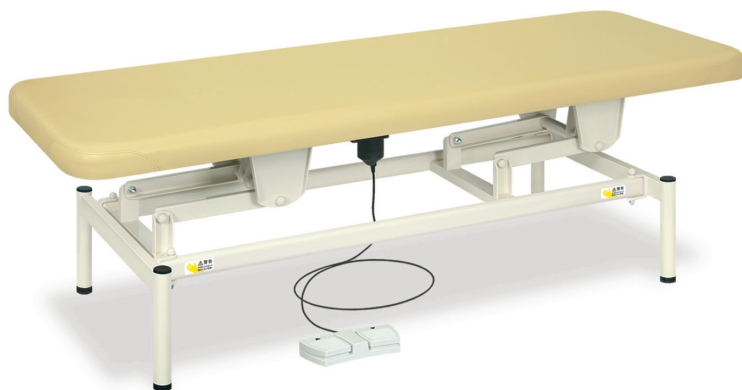

「まごころ」をお届けしたい! True Heart

2M電動リモスホット

TB-1595 ¥260,000(税込/¥286,000)

NEW

有孔2M電動リモスホット

TB-1595U ¥260,000(税込/¥286,000)

NEW

- ほんのりとした暖かさを実現する温熱シート内蔵。コントローラー付き。
- 中国製リモスモーター採用のコストパフォーマンスに優れた電動昇降台。
- 電動式背あげ角度調節機能付き。0~80°。簡単なフットスイッチ操作。

TB-1516 ¥240,000(税込/¥264,000)

有孔2M電動リモス

TB-1516U ¥240,000(税込/¥264,000)

- 中国製リモスモーター採用のコストパフォーマンスに優れた電動昇降台。
- 電動式背あげ角度調節機能付き。0~80°。簡単なフットスイッチ操作。
- 床面との隙間を微調整できる直径3.8cmの便利なアジャスター付き。

▼サイズをご指定ください。[単位:cm]

幅	60	65	70
奥行	180		190
高さ	45~81		

オリジナルレザー(18色対応)

◀レザー色をご指定ください。[下記参照]

●クッション厚:5cm(本体)・4cm(背部)

●重量:約58kg 

電動ボディベッド

TB-1344 ¥160,000(税込/¥176,000)

有孔電動ボディベッド

TB-1344U ¥160,000(税込/¥176,000)

- 昇降シリーズ史上初の脚部現地組立式を採用し梱包をコンパクト化。
- 柔らかめのウレタンとかどまる加工シートで心地よい院内環境を演出。
- 脚部フレームを内側に加工して頭部側・足側からの施術効率をアップ。

▼サイズをご指定ください。[単位:cm]

幅	60	65	70
奥行	180		190
高さ	45~81		

オリジナルレザー(18色対応)

◀レザー色をご指定ください。[下記参照]

●クッション厚:6cm ●重量:約50kg 