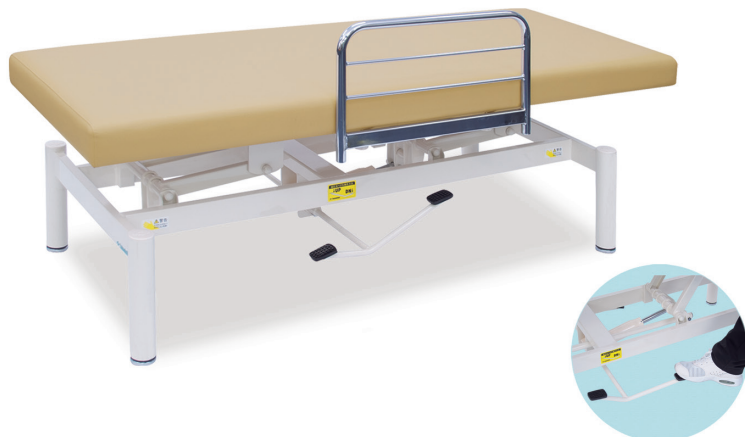

「まごころ」をお届けしたい! True Heart

油圧式昇降ベッド (両側ペダル式)

TB-1610 ¥260,000(税込/¥286,000)

NEW

有孔油圧式昇降ベッド (両側ペダル式)

TB-1610U ¥267,500(税込/¥294,250)

NEW

- ■足踏みペダルの操作で簡単に高さ調節ができる油圧式操作の施術台。
- ■高品質ハイパワー油圧式シリンダーを採用。両側フットペダル操作式。
- ■床面との隙間を微調整できる直径6cmのオリジナルアジャスター付き。

▼サイズをご指定ください。[単位: cm]

幅	50	55	60	65	70
奥行	180		190		200
高さ	40~78	45~83	50~88		55~93

オリジナルレザー(18色対応)

◀レザー色をご指定ください。[下記参照]

●クッション厚: 4cm ●重量: 約51kg

※人を乗せた状態での高さ調節はお避けください。

F型油圧式昇降ベッド

TB-1611 ¥250,000(税込/¥275,000)

NEW

有孔F型油圧式昇降ベッド

TB-1611U ¥257,500(税込/¥283,250)

NEW

- ■ベッドからの転落を防止するF型ベッドガード(TB-27-01)1本付き。
- ■足踏みペダルの操作で簡単に高さ調節ができる油圧式操作の施術台。
- ■高品質ハイパワー油圧式シリンダーを採用。片側フットペダル操作式。

▼サイズをご指定ください。[単位: cm]

幅	50	55	60	65	70
奥行	180		190		200
高さ	40~78	45~83	50~88		55~93

オリジナルレザー(18色対応)

◀レザー色をご指定ください。[下記参照]

●クッション厚: 4cm ●重量: 約52kg

※人を乗せた状態での高さ調節はお避けください。

※F型ベッドガードを逆に差した状態のままベッドの高さを下げないでください。

油圧式昇降ワイドベッド

TB-1612 ¥260,000(税込/¥286,000)

NEW

有孔油圧式昇降ワイドベッド

TB-1612U ¥267,500(税込/¥294,250)

NEW

- ■ワイドサイズを維持しながらコストパフォーマンスを高めた安心設計。
- ■足踏みペダルの操作で簡単に高さ調節ができる油圧式操作の施術台。
- ■高品質ハイパワー油圧式シリンダーを採用。片側フットペダル操作式。

▼サイズをご指定ください。[単位: cm]

幅	75	80	85	
奥行	180	190	200	
高さ	40~78	45~83	50~88	55~93

オリジナルレザー(18色対応)

◀レザー色をご指定ください。[下記参照]

●クッション厚: 4cm ●重量: 約58kg

※人を乗せた状態での高さ調節はお避けください。

▼オリジナルレザー18色より好みのカラーをお選びいただけます。[ビニルレザー: 耐アルコール・耐次亜塩素酸・抗菌・防汚・難燃・RoHS対応]