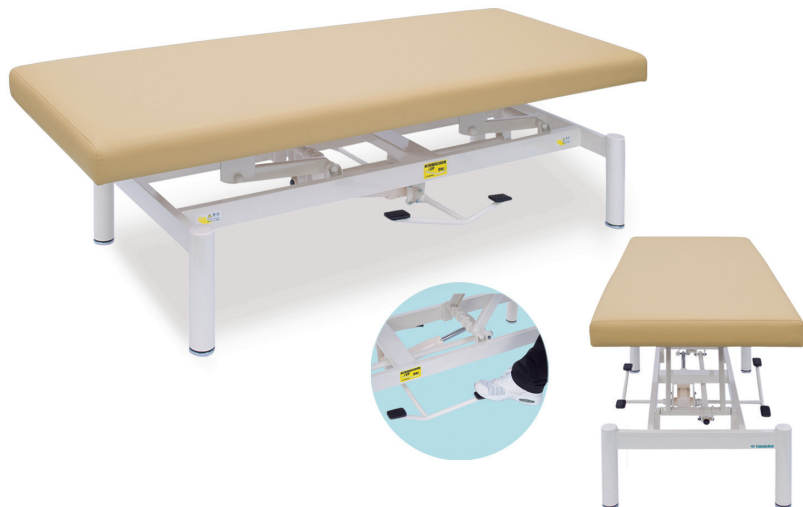

## 油圧式昇降ベッド (両側ペダル式)

TB-1610 ¥260,000(税込/¥286,000)

NEW

## 有孔油圧式昇降ベッド (両側ペダル式)

TB-1610U ¥267,500(税込/¥294,250)

NEW

- 足踏みペダルの操作で簡単に高さ調節ができる油圧式操作の施術台。
- 高品質ハイパワー油圧式シリンダーを採用。両側フットペダル操作式。
- 床面との隙間を微調整できる直径6cmのオリジナルアジャスター付き。

▼サイズをご指定ください。[単位: cm]

幅	50	55	60	65	70
奥行	180		190		200
高さ	40~78	45~83	50~88		55~93

## 有孔F型油圧式昇降ベッド

TB-1611U ¥257,500(税込/¥283,250)

NEW

- ベッドからの転落を防止するF型ベッドガード(TB-27-01)1本付き。
- 足踏みペダルの操作で簡単に高さ調節ができる油圧式操作の施術台。
- 高品質ハイパワー油圧式シリンダーを採用。片側フットペダル操作式。

▼サイズをご指定ください。[単位: cm]

幅	50	55	60	65	70
奥行	180		190		200
高さ	40~78	45~83	50~88		55~93

## 有孔油圧式昇降ワイドベッド

TB-1612U ¥267,500(税込/¥294,250)

NEW

- ワイドサイズを維持しながらコストパフォーマンスを高めた安心設計。
- 足踏みペダルの操作で簡単に高さ調節ができる油圧式操作の施術台。
- 高品質ハイパワー油圧式シリンダーを採用。片側フットペダル操作式。

▼サイズをご指定ください。[単位: cm]

幅	75	80	85	
奥行	180	190	200	
高さ	40~78	45~83	50~88	55~93