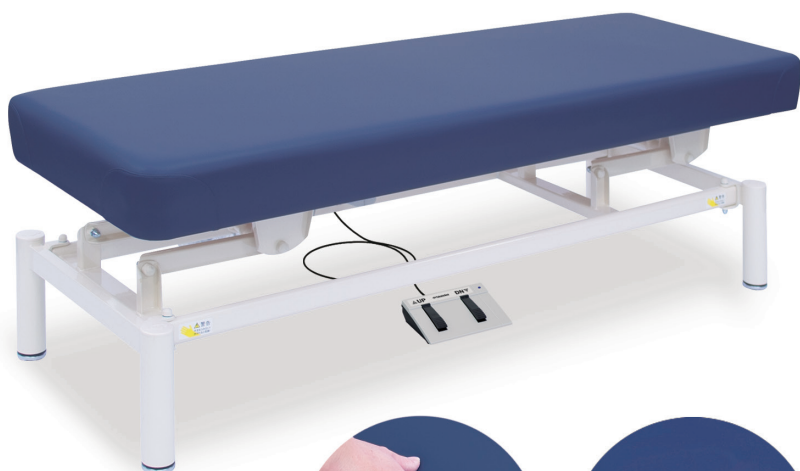

「まごころ」をお届けしたい! True Heart

電動クラウンハイロー

TB-1608 ¥294,000(税込/¥323,400)

NEW

有孔電動クラウンハイロー

TB-1608U ¥301,500(税込/¥331,650)

NEW

- 最高級のクッション性を実現した高反発・高密度ウレタンを標準装備。
- 極上の風合いを体感できるマット仕上げのソフト合皮レザーを採用。
- 電動旋回昇降式で高さを調節できる人気のフットスイッチ操作モデル。

▼サイズをご指定ください。[単位:cm]

幅	50	55	60	65	70	75	80	85
奥行	170		180		190		200	
高さ	40~78		45~83		50~88		55~93	

ソフトレザー(8色対応)

◀レザー色をご指定ください。[下記参照]

●クッション厚:8cm ●重量:約55kg  

DXクラウン

TB-1190 ¥110,000(税込/¥121,000)

有孔DXクラウン

TB-1190U ¥117,500(税込/¥129,250)

- 最高級のクッション性を実現した高反発・高密度ウレタンを標準装備。
- 極上の風合いを体感できるマット仕上げのソフト合皮レザーを採用。
- 強度レベルをアップした上段H型脚部。ベッド下部のスペースを確保。

▼サイズをご指定ください。[単位:cm]

幅	50	55	60	65	70	75	80	85
奥行	170		180		190		200	
高さ	40	45	50	55	60	65	70	75

ソフトレザー(8色対応)

◀レザー色をご指定ください。[下記参照]

●クッション厚:8cm ●重量:約25kg  

▼ソフトレザー8色よりお好みのカラーをお選びいただけます。