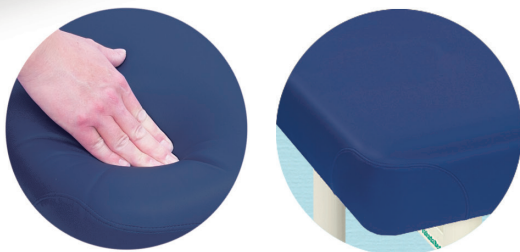

「まごころ」をお届けしたい! True Heart

電動クラウンハイロー

TB-1608 ¥294,000(税込/¥323,400)

NEW

有孔電動クラウンハイロー

TB-1608U ¥301,500(税込/¥331,650)

NEW

- 最高級のクッション性を実現した高反発・高密度ウレタンを標準装備。
- 極上の風合いを体感できるマット仕上げのソフト合皮レザーを採用。
- 電動旋回昇降式で高さを調節できる人気のフットスイッチ操作モデル。

▼サイズをご指定ください。[単位:cm]

幅	50	55	60	65	70	75	80	85
奥行	170		180		190		200	
高さ	40~78		45~83		50~88		55~93	

ソフトレザー(8色対応)

◀レザー色をご指定ください。[下記参照]

●クッション厚:8cm ●重量:約55kg  

DXクラウン

TB-1190 ¥110,000(税込/¥121,000)

有孔DXクラウン

TB-1190U ¥117,500(税込/¥129,250)

- 最高級のクッション性を実現した高反発・高密度ウレタンを標準装備。
- 極上の風合いを体感できるマット仕上げのソフト合皮レザーを採用。
- 強度レベルをアップした上段H型脚部。ベッド下部のスペースを確保。

▼サイズをご指定ください。[単位:cm]

幅	50	55	60	65	70	75	80	85
奥行	170		180		190		200	
高さ	40	45	50	55	60	65	70	75