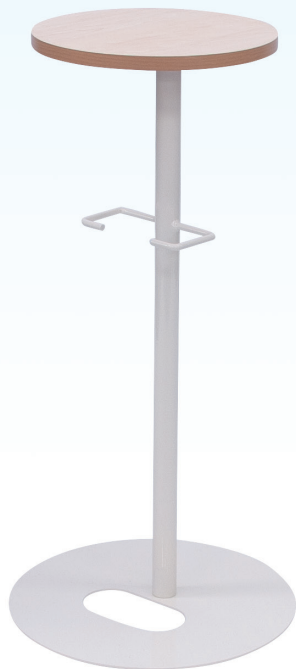

## ライジンバー

TB-1619 ¥16,400(税込/¥18,040)

NEW

- 様々なシーンでの立ち上がりをサポートする3段式やわらかグリップ。
- 室内でも気軽に持ち運びが可能なシンプル軽量設計。粉体塗装仕上げ。

▼サイズ [単位: cm]

幅	55	奥行	42	高さ	73
---	----	----	----	----	----

●重量: 約3.5kg

## サイドエンター

TB-1620 ¥48,000(税込/¥52,800)

NEW

- エントランスや受付付近に設置できる便利な直径35cmの小型テーブル。
- 来院者の傘や杖を一時的にかけ立てることが可能なグッドデザイン。

▼サイズ [単位: cm]

直径	35	高さ	90
----	----	----	----

天板カラー(3色対応)

◀天板色をご指定ください。[下記参照]

●重量: 約19kg

天板カラー3色よりご指定ください。▶

ホワイト

ナチュラル

ブラウン