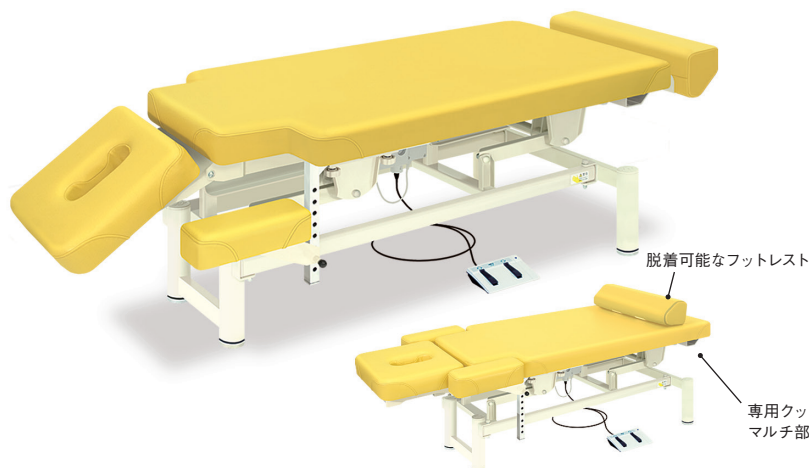

## Pro-styleシェーブI

TB-580-01 ¥400,000(税込/¥440,000)

- レバー操作のガススプリング式ヘッド角度調節機能付き。15°~45°。
- 足置きクッションとして脱着可能な30cm伸縮機能付きフットレスト。
- 高さを3cm間隔8段階調節可能な手置き台。電動旋回昇降式施術台。

▼サイズをご指定ください。[単位: cm]

幅	60		70				
長さ	190~210						
高さ	45~83						

## Pro-styleシェーブII

TB-580-02 ¥400,000(税込/¥440,000)

- レバー操作のガススプリング式ヘッド角度調節機能付き。15°~45°。
- 足置きクッションとして脱着可能な30cm伸縮機能付きフットレスト。
- 高さを3cm間隔8段階調節可能な手置き台。電動旋回昇降式施術台。

▼サイズをご指定ください。[単位: cm]

幅	60		70				
長さ	190~210						
高さ	45~83						