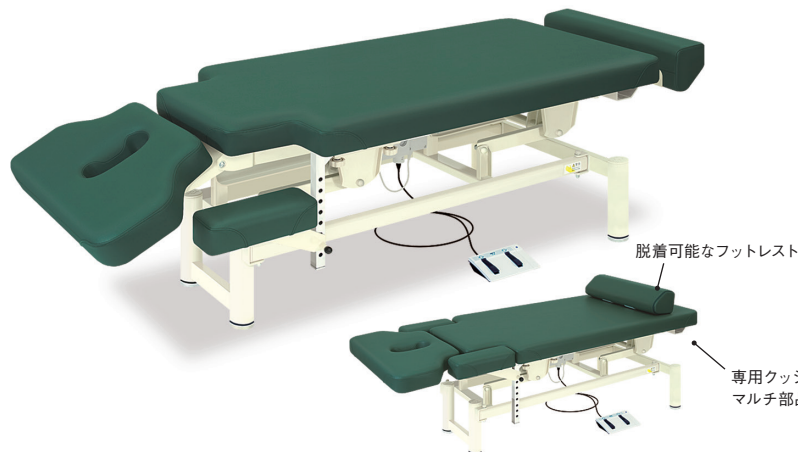

## Pro-styleシェーブベッド

TB-1622 ¥182,000(税込/¥200,200)

NEW

- レバー操作のガススプリング式ヘッド角度調節機能付き。15°~45°。
- 足置きクッションとして脱着可能な30cm伸縮機能付きフットレスト。
- うつ伏せ施術からフルフラットまで可能な脱着式小型シート機能付き。

▼サイズをご指定ください。[単位: cm]

幅	65		70				
長さ	180~200						
高さ	40	45	50	55	60	65	70

オリジナルレザー(18色対応)

◀レザー色をご指定ください。[下記参照]

●クッション厚: 7cm

●重量: 約44kg

専用クッション使用時  
マルチ部品はシート裏へ収納可能です。

## Pro-styleシェーブI

TB-580-01 ¥400,000(税込/¥440,000)

- レバー操作のガススプリング式ヘッド角度調節機能付き。15°~45°。
- 足置きクッションとして脱着可能な30cm伸縮機能付きフットレスト。
- 高さを3cm間隔8段階調節可能な手置き台。電動旋回昇降式施術台。

▼サイズをご指定ください。[単位: cm]

幅	60		70				
長さ	190~210						
高さ	45~83						

## Pro-styleシェーブII

TB-580-02 ¥400,000(税込/¥440,000)

- レバー操作のガススプリング式ヘッド角度調節機能付き。15°~45°。
- 足置きクッションとして脱着可能な30cm伸縮機能付きフットレスト。
- 高さを3cm間隔8段階調節可能な手置き台。電動旋回昇降式施術台。

▼サイズをご指定ください。[単位: cm]

幅	60		70				
長さ	190~210						
高さ	45~83						