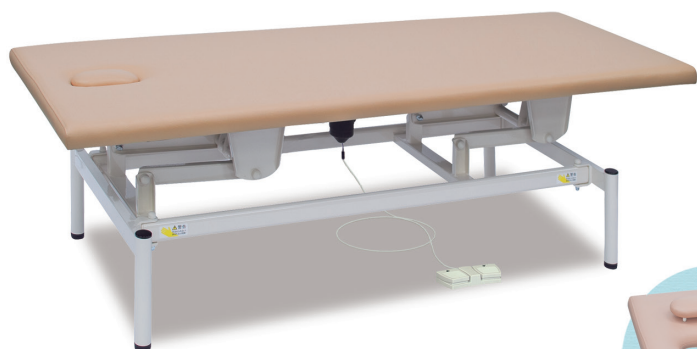

## 有孔フタ付電動リモス

TB-1629 ¥194,000(税込/¥213,400)

NEW

- 中国製リモスマーター採用のコストパフォーマンスに優れた電動昇降台。
- 瞬時に無孔へ切り替えることができるフタクッション(TB-720)付き。
- 床面との隙間を微調整できる直径3.8cmの便利なアジャスター付き。

▼サイズをご指定ください。[単位: cm]

幅	60	65	70
長さ	180		190
高さ	43~79		

## 有孔低反発電動リモス

TB-1639U ¥210,500(税込/¥231,550)

NEW

- 中国製リモスマーター採用のコストパフォーマンスに優れた電動昇降台。
- 体圧分散性と衝撃吸収性に優れている低反発ウレタンフォームを採用。
- 床面との隙間を微調整できる直径3.8cmの便利なアジャスター付き。

▼サイズをご指定ください。[単位: cm]

幅	60	65	70
長さ	180		190
高さ	43~79		

## 有孔電動アイホットリモス

TB-1634U ¥223,500(税込/¥245,850)

NEW

- 中国製リモスマーター採用のコストパフォーマンスに優れた電動昇降台。
- ほんのりとした暖かさを実現する温熱シート内蔵の巡回昇降式ベッド。
- 床面との隙間を微調整できる直径3.8cmの便利なアジャスター付き。

▼サイズをご指定ください。[単位: cm]

幅	60	65	70
長さ	180		190
高さ	43~79		