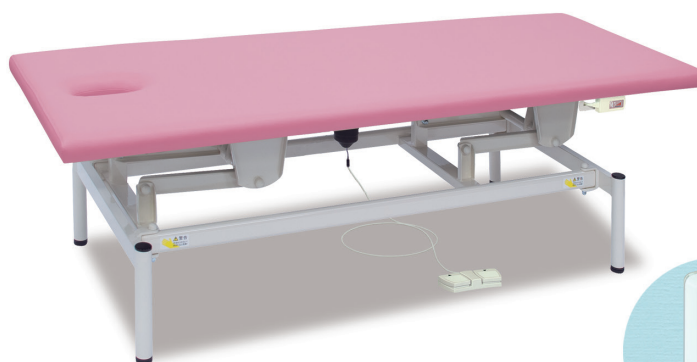

有孔低反発電動リモス

TB-1639U ¥210,500(税込/¥231,550)

NEW

- ■中国製リモスマーター採用のコストパフォーマンスに優れた電動昇降台。
- ■体圧分散性と衝撃吸収性に優れている低反発ウレタンフォームを採用。
- ■床面との隙間を微調整できる直径3.8cmの便利なアジャスター付き。

▼サイズをご指定ください。[単位: cm]

幅	60	65	70
長さ	180		190
高さ	43~79		

オリジナルレザー(18色対応)

◀レザー色をご指定ください。[下記参照]

●クッション厚: 4cm

●重量: 約49kg

※低反発ウレタンは低温環境では固くなる特性があるのでご注意ください。