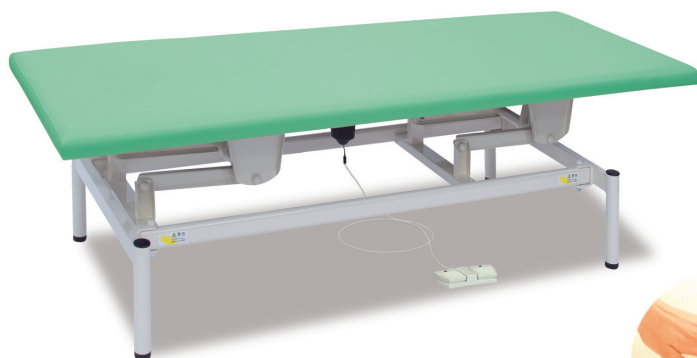

有孔フタ付電動リモス

TB-1629 ¥194,000(税込/¥213,400)

NEW

- ■中国製リモスマーター採用のコストパフォーマンスに優れた電動昇降台。
- ■瞬時に無孔へ切り替えることができるフタクッション(TB-720)付き。
- ■床面との隙間を微調整できる直径3.8cmの便利なアジャスター付き。

▼サイズをご指定ください。[単位: cm]

幅	60	65	70
長さ	180		190
高さ	43~79		

オリジナルレザー(18色対応)

◀レザー色をご指定ください。[下記参照]

●クッション厚: 4cm

●重量: 約48kg