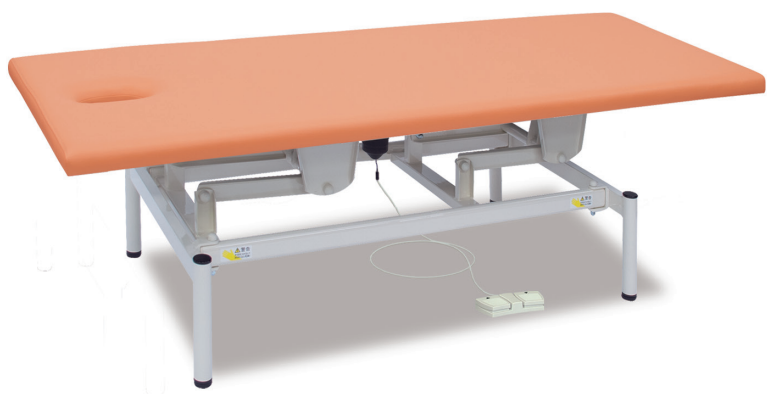

有孔キャスター付電動リモス

TB-1631U ¥223,500(税込/¥245,850)

NEW

- ■中国製リモスマーター採用のコストパフォーマンスに優れた電動昇降台。
- ■車輪と旋回が同時ロック可能な直径7.5cmダブルロック式キャスター。
- ■電動旋回昇降式の高さ調節機能。操作が簡単なフットスイッチ式を採用。

▼サイズをご指定ください。[単位: cm]

幅	60	65	70
長さ	180		190
高さ		43~79	

オリジナルレザー(18色対応)

◀レザー色をご指定ください。[下記参照]

●クッション厚: 4cm

●重量: 約51kg

※画像は有孔タイプです。