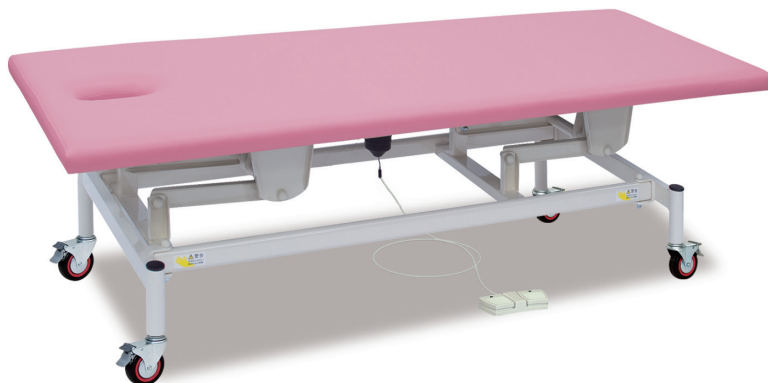

「まごころ」をお届けしたい! TrueHeart

電動WFリモス

TB-1630 ¥202,000(税込/¥222,200)

NEW

有孔電動WFリモス

TB-1630U ¥209,500(税込/¥230,450)

NEW

- 中国製リモスマーター採用のコストパフォーマンスに優れた電動昇降台。
- 効率性を高めたダブルフットスイッチ。電動旋回昇降式の高さ調節機能。
- 床面との隙間を微調整できる直径3.8cmの便利なアジャスター付き。

▼サイズをご指定ください。[単位: cm]

幅	60	65	70
長さ	180		190
高さ		43~79	

オリジナルレザー(18色対応)

◀レザー色をご指定ください。[下記参照]

●クッション厚: 4cm

●重量: 約48kg

キャスター付電動リモス

TB-1631 ¥216,000(税込/¥237,600)

NEW

有孔キャスター付電動リモス

TB-1631U ¥223,500(税込/¥245,850)

NEW

- 中国製リモスマーター採用のコストパフォーマンスに優れた電動昇降台。
- 車輪と旋回が同時ロック可能な直径7.5cmダブルロック式キャスター。
- 電動旋回昇降式の高さ調節機能。操作が簡単なフットスイッチ式を採用。

▼サイズをご指定ください。[単位: cm]

幅	60	65	70
長さ	180		190
高さ		43~79	

有孔コンパクト電動リモス

TB-1633U ¥199,500(税込/¥219,450)

NEW

- 中国製リモスマーター採用のコストパフォーマンスに優れた電動昇降台。
- 脚部フレームを内側に加工して施術効率を優先したコンパクト設計。
- 床面との隙間を微調整できる直径3.8cmの便利なアジャスター付き。

▼サイズをご指定ください。[単位: cm]

幅	60	65	70
長さ	180		190
高さ		43~79	