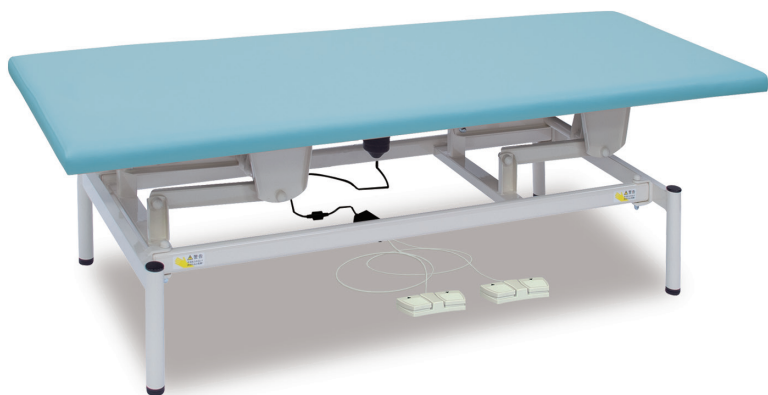

「まごころ」をお届けしたい! TrueHeart

電動WFリモス

TB-1630 ¥202,000(税込/¥222,200)

NEW

有孔電動WFリモス

TB-1630U ¥209,500(税込/¥230,450)

NEW

- 中国製リモスマーター採用のコストパフォーマンスに優れた電動昇降台。
- 効率性を高めたダブルフットスイッチ。電動旋回昇降式の高さ調節機能。
- 床面との隙間を微調整できる直径3.8cmの便利なアジャスター付き。

▼サイズをご指定ください。[単位: cm]

幅	60	65	70
長さ	180		190
高さ		43~79	

オリジナルレザー(18色対応)

◀レザー色をご指定ください。[下記参照]

●クッション厚: 4cm

●重量: 約48kg

キャスター付電動リモス

TB-1631 ¥216,000(税込/¥237,600)

NEW

有孔キャスター付電動リモス

TB-1631U ¥223,500(税込/¥245,850)

NEW

- 中国製リモスマーター採用のコストパフォーマンスに優れた電動昇降台。
- 車輪と旋回が同時ロック可能な直径7.5cmダブルロック式キャスター。
- 電動旋回昇降式の高さ調節機能。操作が簡単なフットスイッチ式を採用。

▼サイズをご指定ください。[単位: cm]

幅	60	65	70
長さ	180		190
高さ		43~79	

有孔コンパクト電動リモス

TB-1633U ¥199,500(税込/¥219,450)

NEW

- 中国製リモスマーター採用のコストパフォーマンスに優れた電動昇降台。
- 脚部フレームを内側に加工して施術効率を優先したコンパクト設計。
- 床面との隙間を微調整できる直径3.8cmの便利なアジャスター付き。

▼サイズをご指定ください。[単位: cm]

幅	60	65	70
長さ	180		190
高さ		43~79	