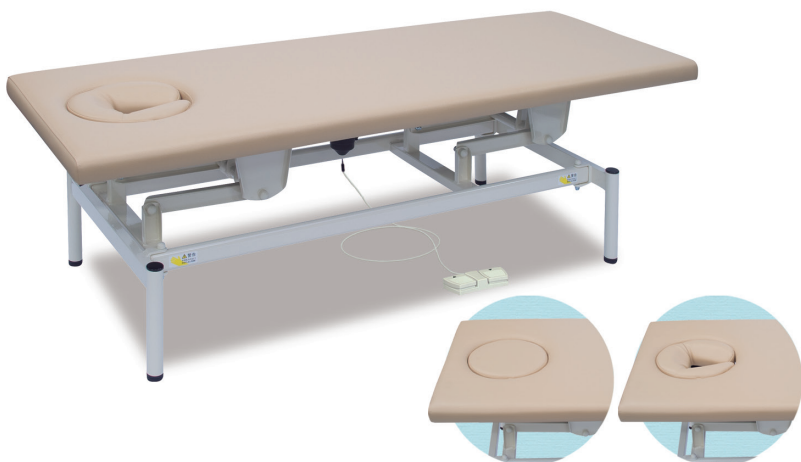

「まごころ」をお届けしたい! True Heart

オメガ式電動リモス

TB-1635 ¥208,000(税込/¥228,800)

NEW

- 中国製リモスマーター採用のコストパフォーマンスに優れた電動昇降台。
- 埋込式ケアフェイスマット(TB-77C-28)&埋込式無孔マット付き。
- 床面との隙間を微調整できる直径3.8cmの便利なアジャスター付き。

▼サイズをご指定ください。[単位: cm]

幅	60	65	70
長さ	180		190
高さ		43~79	

オリジナルレザー(18色対応)

◀レザー色をご指定ください。[下記参照]

●クッション厚: 4cm

●重量: 約49kg

F型電動リモス

TB-1632 ¥218,000(税込/¥239,800)

NEW

有孔F型電動リモス

TB-1632U ¥225,500(税込/¥248,050)

NEW

- 中国製リモスマーター採用のコストパフォーマンスに優れた電動昇降台。
- ベッドからの転落を防止するF型ベッドガード(TB-27-01)1本付き。
- 床面との隙間を微調整できる直径3.8cmの便利なアジャスター付き。

▼サイズをご指定ください。[単位: cm]

幅	60	65	70
長さ	180		190
高さ		43~79	

オリジナルレザー(18色対応)

TB-1636U ¥250,500(税込/¥275,550)

NEW

- 中国製リモスマーター採用のコストパフォーマンスに優れた電動昇降台。
- 簡単レバー操作のガスシリンダー式角度調節機能付き。背部0~80°。
- 床面との隙間を微調整できる直径3.8cmの便利なアジャスター付き。

▼サイズをご指定ください。[単位: cm]

幅	60	65	70
長さ	180		190
高さ		45~81	

オリジナルレザー(18色対応)