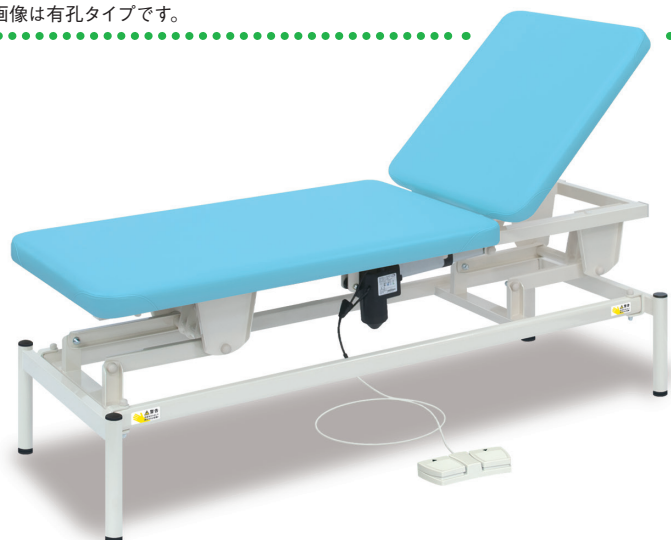

「まごころ」をお届けしたい! True Heart

オメガ式電動リモス

TB-1635 ¥208,000(税込/¥228,800)

NEW

- 中国製リモスマーター採用のコストパフォーマンスに優れた電動昇降台。
- 埋込式ケアフェイスマット(TB-77C-28)&埋込式無孔マット付き。
- 床面との隙間を微調整できる直径3.8cmの便利なアジャスター付き。

▼サイズをご指定ください。[単位: cm]

幅	60	65	70
長さ	180		190
高さ		43~79	

TB-1632U ¥225,500(税込/¥248,050)

NEW

- 中国製リモスマーター採用のコストパフォーマンスに優れた電動昇降台。
- ベッドからの転落を防止するF型ベッドガード(TB-27-01)1本付き。
- 床面との隙間を微調整できる直径3.8cmの便利なアジャスター付き。

▼サイズをご指定ください。[単位: cm]

幅	60	65	70
長さ	180		190
高さ		43~79	

オリジナルレザー(18色対応)

◀レザー色をご指定ください。[下記参照]

●クッション厚: 4cm

●重量: 約51kg

※画像は有孔タイプです。

電動リクライトリモス

TB-1636 ¥243,000(税込/¥267,300)

NEW

有孔電動リクライトリモス

TB-1636U ¥250,500(税込/¥275,550)

NEW

- 中国製リモスマーター採用のコストパフォーマンスに優れた電動昇降台。
- 簡単レバー操作のガスシリンダー式角度調節機能付き。背部0~80°。
- 床面との隙間を微調整できる直径3.8cmの便利なアジャスター付き。

▼サイズをご指定ください。[単位: cm]

幅	60	65	70
長さ	180		190
高さ		45~81	

オリジナルレザー(18色対応)