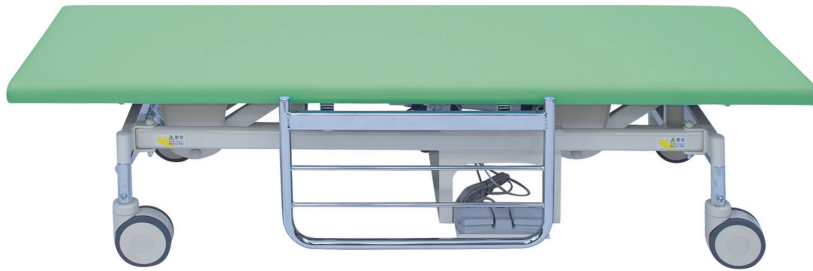

「まごころ」をお届けしたい! True Heart

F型電動リモスカイザー

TB-1638 ¥369,000(税込/¥405,900)

NEW

有孔F型電動リモスカイザー

TB-1638U ¥376,500(税込/¥414,150)

NEW

- 中国製リモモーター採用の電動昇降台。F型ベッドガード1本付き。
- 直径12.5cm3WAYキャスター。方向規制・フリー・トータルロック機能。
- 足踏みロック機能付き。移動時に便利なフットスイッチ専用棚付き。

▼サイズをご指定ください。[単位: cm]

幅	60	65	70
長さ	180	190	
高さ	45~81		

オリジナルレザー(18色対応)

◀レザー色をご指定ください。[下記参照]

●クッション厚: 4cm

●重量: 約60kg

電動リモスカイザー

TB-1637 ¥347,000(税込/¥381,700)

NEW

有孔電動リモスカイザー

TB-1637U ¥354,500(税込/¥389,950)

NEW

- 中国製リモモーター採用のコストパフォーマンスに優れた電動昇降台。
- 直径12.5cm3WAYキャスター。方向規制・フリー・トータルロック機能。
- 足踏みロック機能付き。移動時に便利なフットスイッチ専用棚付き。

▼サイズをご指定ください。[単位: cm]

幅	60	65	70
長さ	180	190	
高さ	45~81		