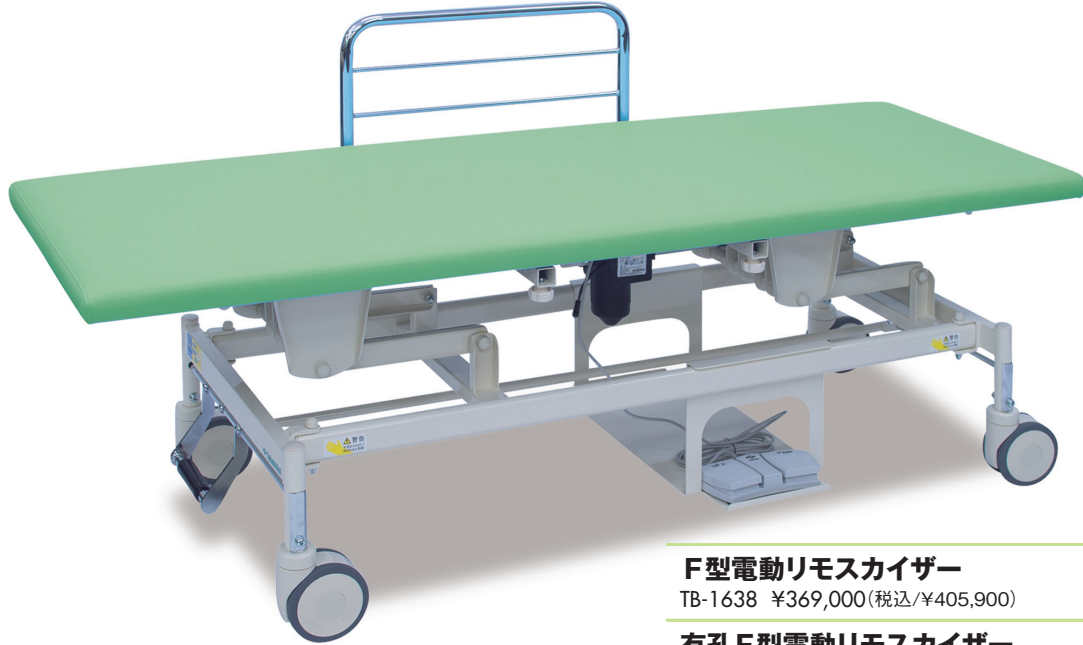

「まごころ」をお届けしたい! True Heart

F型電動リモスカイザー

TB-1638 ¥369,000(税込/¥405,900)

NEW

有孔F型電動リモスカイザー

TB-1638U ¥376,500(税込/¥414,150)

NEW

- 中国製リモモーター採用の電動昇降台。F型ベッドガード1本付き。
- 直径12.5cm3WAYキャスター。方向規制・フリー・トータルロック機能。
- 足踏みロック機能付き。移動時に便利なフットスイッチ専用棚付き。

▼サイズをご指定ください。[単位: cm]

幅	60	65	70
長さ	180	190	
高さ	45~81		

オリジナルレザー(18色対応)

◀レザー色をご指定ください。[下記参照]

●クッション厚: 4cm

●重量: 約60kg

電動リモスカイザー

TB-1637 ¥347,000(税込/¥381,700)

NEW

有孔電動リモスカイザー

TB-1637U ¥354,500(税込/¥389,950)

NEW

- 中国製リモモーター採用のコストパフォーマンスに優れた電動昇降台。
- 直径12.5cm3WAYキャスター。方向規制・フリー・トータルロック機能。
- 足踏みロック機能付き。移動時に便利なフットスイッチ専用棚付き。

▼サイズをご指定ください。[単位: cm]

幅	60	65	70
長さ	180	190	
高さ	45~81		

オリジナルレザー(18色対応)

◀レザー色をご指定ください。[下記参照]

●クッション厚: 4cm

●重量: 約57kg

▼オリジナルレザー18色より好みのカラーをお選びいただけます。[ビニルレザー: 耐アルコール・耐次亜塩素酸・抗菌・防汚・難燃・RoHS対応]