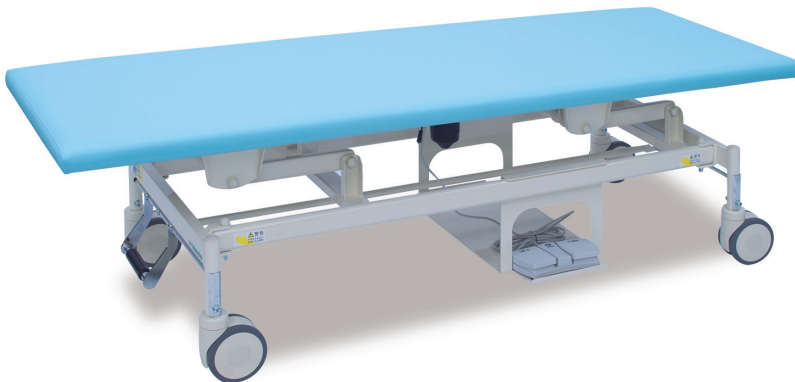

有孔電動リモスカイザー

TB-1637U ¥354,500(税込/¥389,950)

NEW

- ■中国製リモモーター採用のコストパフォーマンスに優れた電動昇降台。
- ■直径12.5cm3WAYキャスター。方向規制・フリー・トータルロック機能。
- ■足踏みロック機能付き。移動時に便利なフットスイッチ専用棚付き。

▼サイズをご指定ください。[単位: cm]

幅	60	65	70
長さ	180	190	
高さ	45~81		

オリジナルレザー(18色対応)

◀レザー色をご指定ください。[下記参照]

●クッション厚: 4cm

●重量: 約57kg