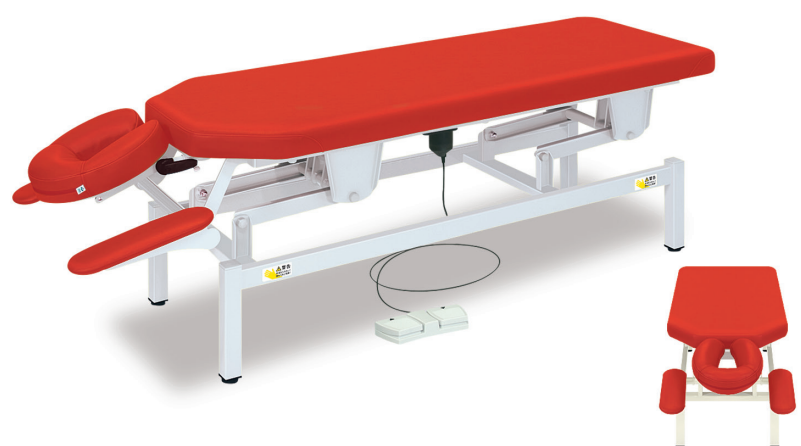

「まごころ」をお届けしたい! True Heart

スリム式電動リモス

TB-1640 ¥291,000(税込/¥320,100)

NEW

- 中国製リモスマーター採用のコストパフォーマンスに優れた電動昇降台。
- 縦型調整式ヘッド。ガスシリンダー式角度調節機能付き。15°~40°。
- 患者様の身長に応じて30cmの伸縮が可能なフットレスト機能付き。

▼サイズをご指定ください。[単位: cm]

幅	60	65	70
長さ	160~190	170~200	180~210
高さ	45~81		

オリジナルレザー(18色対応) ◀レザー色をご指定ください。[下記参照]

- クッション厚: 6cm(本体)
- 重量: 約52kg

パイオニアリモス

TB-1517 ¥230,000(税込/¥253,000)

- 中国製リモスマーター採用のコストパフォーマンスに優れた電動昇降台。
- 縦型調整式ヘッド。ガスシリンダー式角度調節機能付き。15°~40°。
- 床面との隙間を微調整できる直径3.8cmの便利なアジャスター付き。

▼サイズをご指定ください。[単位: cm]

幅	60	65	70
長さ	180	190	
高さ	45~81		

オリジナルレザー(18色対応) ◀レザー色をご指定ください。[下記参照]

- クッション厚: 6cm(本体)
- 重量: 約52kg

電動ライトクレードル

TB-1069 ¥230,000(税込/¥253,000)

- 開業を支援する実用性の高い巡回昇降式の廉価版電動ハイローベッド。
- 最適な施術ポジションを提供する無段階角度調節機能付きフェイス。
- 信頼性と静音性が高い廉価版専用モーターを採用。フットスイッチ式。

▼サイズをご指定ください。[単位: cm]

幅	60	65	70
長さ	180	190	
高さ	45~81		

オリジナルレザー(18色対応) ◀レザー色をご指定ください。[下記参照]

- クッション厚: 6cm(本体)
- 重量: 約45kg

▼オリジナルレザー18色より好みのカラーをお選びいただけます。[ビニルレザー: 耐アルコール・耐次亜塩素酸・抗菌・防汚・難燃・RoHS対応]