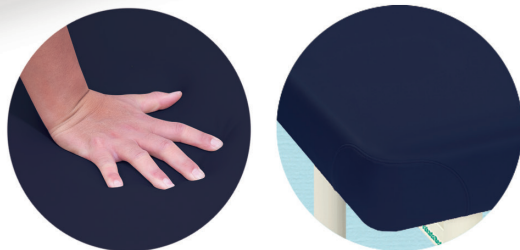

「まごころ」をお届けしたい! True Heart

電動クラウンハイロー

TB-1608 ¥294,000(税込/¥323,400)

有孔電動クラウンハイロー

TB-1608U ¥301,500(税込/¥331,650)

- 最高級のクッション性を実現した高反発・高密度ウレタンを標準装備。
- 極上の風合いを体感できるマット仕上げのソフト合皮レザーを採用。
- 電動旋回昇降式で高さを調節できる人気のフットスイッチ操作モデル。

▼サイズをご指定ください。[単位:cm]

幅	50	55	60	65	70	75	80	85
奥行	170		180		190		200	
高さ	40~78		45~83		50~88		55~93	

オリジナルソフトレザー(4色対応)

●クッション厚:8cm ●重量:約55kg かどまる

▼オリジナルソフトレザー4色よりお選びいただけます。

※耐アルコール・耐次亜塩素酸・抗ウイルス・難燃・RoHS対応

DXクラウン

TB-1190 ¥110,000(税込/¥121,000)

有孔DXクラウン

TB-1190U ¥117,500(税込/¥129,250)

- 最高級のクッション性を実現した高反発・高密度ウレタンを標準装備。
- 極上の風合いを体感できるマット仕上げのソフト合皮レザーを採用。
- 強度レベルをアップした上段H型脚部。ベッド下部のスペースを確保。

▼サイズをご指定ください。[単位:cm]

幅	50	55	60	65	70	75	80	85
奥行	170		180		190		200	
高さ	40	45	50	55	60	65	70	75