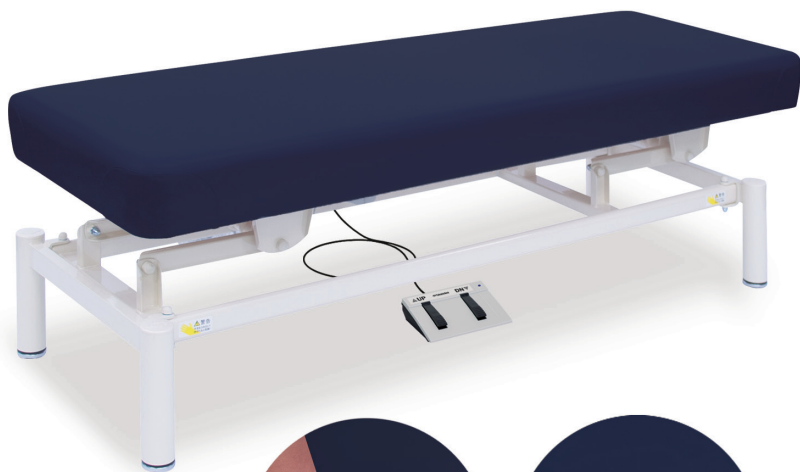

「まごころ」をお届けしたい! True Heart

電動クラウンハイロー

TB-1608 ¥294,000(税込/¥323,400)

有孔電動クラウンハイロー

TB-1608U ¥301,500(税込/¥331,650)

- 最高級のクッション性を実現した高反発・高密度ウレタンを標準装備。
- 極上の風合いを体感できるマット仕上げのソフト合皮レザーを採用。
- 電動旋回昇降式で高さを調節できる人気のフットスイッチ操作モデル。

▼サイズをご指定ください。[単位:cm]

幅	50	55	60	65	70	75	80	85
奥行	170		180		190		200	
高さ	40~78		45~83		50~88		55~93	

オリジナルソフトレザー(4色対応)

●クッション厚:8cm ●重量:約55kg かどまる

▼オリジナルソフトレザー4色よりお選びいただけます。

※耐アルコール・耐次亜塩素酸・抗ウイルス・難燃・RoHS対応

DXクラウン

TB-1190 ¥110,000(税込/¥121,000)

有孔DXクラウン

TB-1190U ¥117,500(税込/¥129,250)

- 最高級のクッション性を実現した高反発・高密度ウレタンを標準装備。
- 極上の風合いを体感できるマット仕上げのソフト合皮レザーを採用。
- 強度レベルをアップした上段H型脚部。ベッド下部のスペースを確保。

▼サイズをご指定ください。[単位:cm]

幅	50	55	60	65	70	75	80	85
奥行	170		180		190		200	
高さ	40	45	50	55	60	65	70	75

オリジナルソフトレザー(4色対応)

●クッション厚:8cm ●重量:約25kg かどまる

▼オリジナルソフトレザー4色よりお選びいただけます。

※耐アルコール・耐次亜塩素酸・抗ウイルス・難燃・RoHS対応