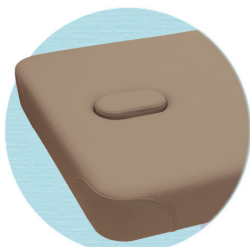

### Air Hole エアホール標準加工

胸が当たる部分に窪み（エアホール）を設けている加工です。  
エアホール加工により、胸部の圧迫感が軽減します。

## ウーマンDX

TB-1673 ¥110,000(税込/¥121,100)

NEW

- 女性専用開発したスーパーソフトウレタンを採用したDXベッド。
- うつ伏せ時の胸部の圧迫感を大幅に軽減するエアホールを標準装備。
- 便利なフタクッション付き。丸みを設けているかどまる加工を採用。

▼サイズをご指定ください。[単位:cm]

幅	50	55	60	65	70	75	80	85
奥行	170		180		190		200	
高さ	40	45	50	55	60	65	70	75

## 有孔ソフトDX

TB-459U ¥97,500(税込/¥107,250)

- ふんわりとした極上の感触を実現するスーパーソフトウレタンを採用。
- ベッド脚部を内側に取り付けることで頭足側のスムーズな施術を実現。
- 床面との隙間を微調整できる直径6cmのオリジナルアジャスター付き。

▼サイズをご指定ください。[単位:cm]

幅	50	55	60	65	70	75	80	85
奥行	170		180		190		200	
高さ	40	45	50	55	60	65	70	75