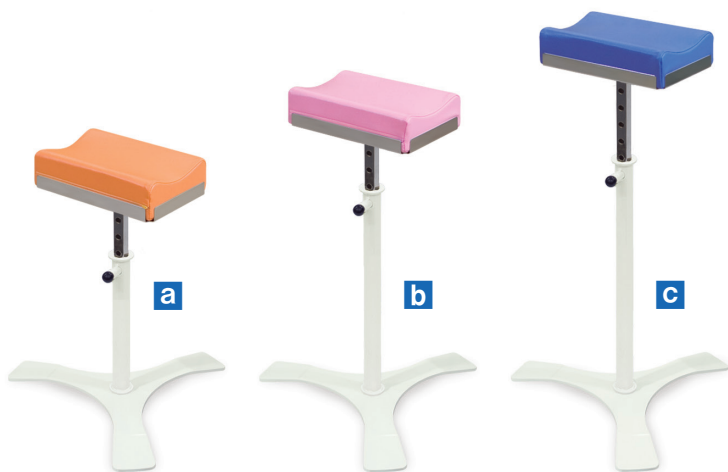

「まごころ」をお届けしたい! True Heart