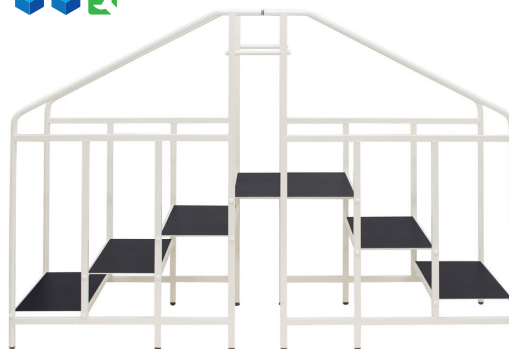

歩行階段MD

TB-1678 ¥180,000(税込/¥198,000)

NEW

- 上り下りを姿勢変換せずに直線的な歩行訓練を可能にしたリハビリ。
- コンパクト設計でコストパフォーマンスにも優れた歩行練習用階段。
- 練習時の転倒を防止するゴムマット仕様。微調整可能なアジャスター。

▼サイズ [単位: cm]

幅	65
奥行	195
高さ	135

カラー:標準塗装色/アイボリー

●重量:約57kg

※段差:15cm・20cm

歩行階段SD

TB-1185 ¥90,000(税込/¥99,000)

- コンパクト設計でコストパフォーマンスにも優れた歩行練習用階段。
- 練習時の転倒を防止するゴムマット仕様。床面を保護する脚ゴム付き。

▼サイズ [単位: cm]

幅	65
奥行	135
高さ	135

カラー:粉体塗装色/アイボリー

●重量:約34kg