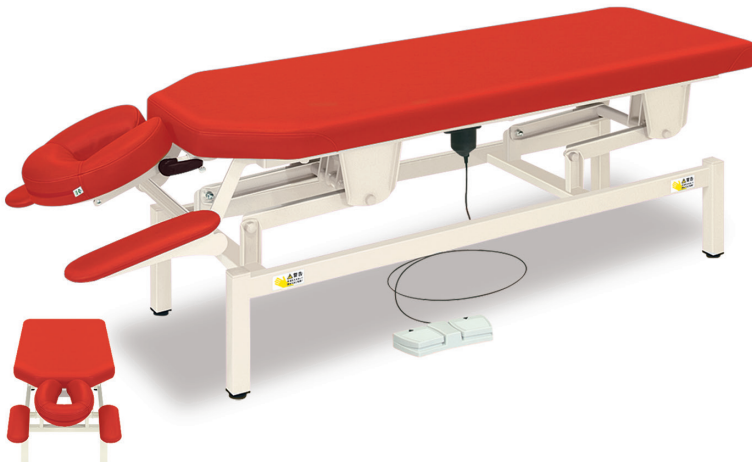

「まごころ」をお届けしたい! True Heart

電動ボディードル

TB-1747 ¥240,000(税込/¥264,000)

NEW

有孔電動ボディードル

TB-1747U ¥248,250(税込/¥273,075)

NEW

- ■無段階角度調節機能付きの差込式フェイスマット付き電動昇降ベッド。
- ■柔らかめのウレタンとかどまる加工シートで心地よい院内環境を演出。
- ■信頼性と静音性が高い廉価版専用モーターを採用。フットスイッチ式。

▼サイズをご指定ください。[単位:cm] ※白字は追加費用が発生します。

幅	60	65	70
長さ	180		190
高さ	45~81		

※上記の長さに差込式フェイスマットの長さ(約30cm)は含まれておりません。

オリジナルレザー(18色対応) ◀レザー色をご指定ください。[下記参照]

●クッション厚: 6cm

●重量: 約55kg

電動ライトクレードル

TB-1069 ¥230,000(税込/¥253,000)

- ■開業を支援する実用性の高い旋回昇降式の廉価版電動ハイローベッド。
- ■最適な施術ポジションを提供する無段階角度調節機能付きフェイス。
- ■信頼性と静音性が高い廉価版専用モーターを採用。フットスイッチ式。

▼サイズをご指定ください。[単位:cm] ※白字は追加費用が発生します。

幅	50	55	60	65	70
長さ	180			190	
高さ	45~81				

オリジナルレザー(18色対応) ◀レザー色をご指定ください。[下記参照]

●クッション厚: 6cm

●重量: 約45kg

外脚H型クレードル

TB-1037 ¥91,300(税込/¥100,430)

有孔外脚H型クレードル

TB-1037U ¥99,550(税込/¥109,505)

- ■最適な施術ポジションを提供する無段階角度調節機能付きフェイス。
- ■強度レベルをアップした上段H型脚部。ベッド下部のスペースを確保。
- ■ベッド脚部を外側に取り付けることで外観上の安心感と安定感を実現。

▼サイズをご指定ください。[単位:cm] ※白字は追加費用が発生します。

幅	50	55	60	65	70	75	80	85
長さ	170	180	190	200				
高さ	45	50	55	60	65	70	75	80

※上記の長さに差込式フェイスマットの長さ(約30cm)は含まれておりません。

オリジナルレザー(18色対応) ◀レザー色をご指定ください。[下記参照]

●クッション厚: 3cm(本体)

●重量: 約27kg

▼オリジナルレザー18色より好みのカラーをお選びいただけます。[ビニルレザー: 耐アルコール・耐次亜塩素酸・抗菌・防汚・難燃・RoHS対応]