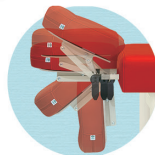

有孔外脚H型クレードル

TB-1037U ¥99,550(税込/¥109,505)

- ■最適な施術ポジションを提供する無段階角度調節機能付きフェイス。
- ■強度レベルをアップした上段H型脚部。ベッド下部のスペースを確保。
- ■ベッド脚部を外側に取り付けることで外観上の安心感と安定感を実現。

▼サイズをご指定ください。[単位:cm] ※白字は追加費用が発生します。

幅	50	55	60	65	70	75	80	85
長さ	170	180	190	200				
高さ	45	50	55	60	65	70	75	80

※上記の長さに差込式フェイスマットの長さ(約30cm)は含まれておりません。

オリジナルレザー(18色対応) ◀レザー色をご指定ください。[下記参照]

●クッション厚: 3cm(本体)

●重量: 約27kg