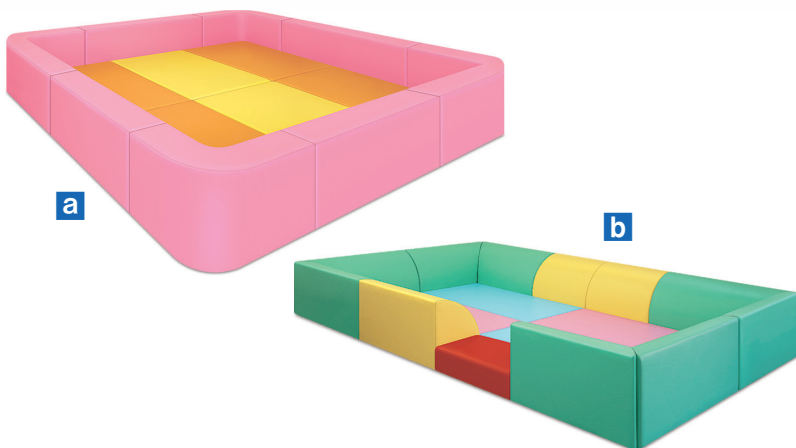

コンパクトタイプのキッズスペース オリジナリティ豊かな空間にプロデュース

キッズコーナー

TB-470

¥100,000(税別)

- スペースの限られた治療院等でも有効に活用できるコンパクト設計。
- お子様連れでも遠慮なく来院できるうれしいキッズスペースを実現。
- 安全性の高い抗菌・防炎加工付きの発泡EVAジョイントクッション。

ブロッククッション：幅20cm 長さ130cm 高さ20cm (2個)
幅20cm 長さ135cm 高さ20cm (2個)

TB-1231

¥220,000(税別)

- お子様連れでも遠慮なく来院できる人気の高い中型キッズスペース。
- 安全性の高い耐薬品・抗菌・防汚・難燃機能付きレザーを採用。

幅：180cm 長さ：300cm 高さ：45cm (設置寸法)

オリジナルレザー(18色対応)

◀レザー色をご指定ください。[下記参照]

お子様大満足の大型スペースを現実化した本格的なキッズプレーランド

a キッズSB

TB-1075

¥360,000(税別)

- お子様連れでも遠慮なく来院できるうれしい大型キッズスペース。
- 安全性の高い耐薬品・抗菌・防汚・難燃機能付きレザーを採用。

幅：300cm 長さ：300cm 高さ：45cm (設置寸法)

オリジナルレザー(18色対応)

◀レザー色をご指定ください。[下記参照]

b キッズRB

TB-1133

¥590,000(税別)

- お子様連れでも遠慮なく来院できるデザイン性の高いキッズコーナー。
- 7cmのマットクッション厚を採用した安全性重視の大型キッズスペース。

幅：425cm 長さ：235cm 高さ：50cm (設置寸法)

オリジナルレザー(18色対応)

◀レザー色をご指定ください。[下記参照]

▼オリジナルレザー18色よりお好みのカラーをお選びいただけます。[ビニルレザー：耐アルコール・耐次亜塩素酸・抗菌・防汚・難燃・RoHS対応]