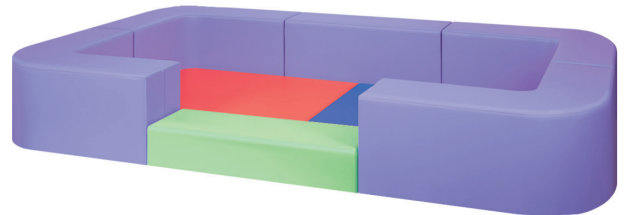

コンパクトタイプのキッズスペース オリジナリティ豊かな空間にプロデュース

キッズコーナー

TB-470

¥100,000(税別)

- スペースの限られた治療院等でも有効に活用できるコンパクト設計。
- お子様連れでも遠慮なく来院できるうれしいキッズスペースを実現。
- 安全性の高い抗菌・防炎加工付きの発泡EVAジョイントクッション。

ブロッククッション：幅20cm 長さ130cm 高さ20cm (2個)
幅20cm 長さ135cm 高さ20cm (2個)

TB-1231

¥220,000(税別)

- お子様連れでも遠慮なく来院できる人気の高い中型キッズスペース。
- 安全性の高い耐薬品・抗菌・防汚・難燃機能付きレザーを採用。

幅：180cm 長さ：300cm 高さ：45cm (設置寸法)

オリジナルレザー(18色対応)

◀レザー色をご指定ください。[下記参照]

お子様大満足の大型スペースを現実化した本格的なキッズプレーランド

a キッズSB

TB-1075

¥360,000(税別)

- お子様連れでも遠慮なく来院できるうれしい大型キッズスペース。
- 安全性の高い耐薬品・抗菌・防汚・難燃機能付きレザーを採用。

幅：300cm 長さ：300cm 高さ：45cm (設置寸法)

オリジナルレザー(18色対応)

◀レザー色をご指定ください。[下記参照]

b キッズRB

TB-1133

¥590,000(税別)

- お子様連れでも遠慮なく来院できるデザイン性の高いキッズコーナー。
- 7cmのマットクッション厚を採用した安全性重視の大型キッズスペース。

幅：425cm 長さ：235cm 高さ：50cm (設置寸法)

オリジナルレザー(18色対応)

◀レザー色をご指定ください。[下記参照]

▼オリジナルレザー18色よりお好みのカラーをお選びいただけます。[ビニルレザー：耐アルコール・耐次亜塩素酸・抗菌・防汚・難燃・RoHS対応]