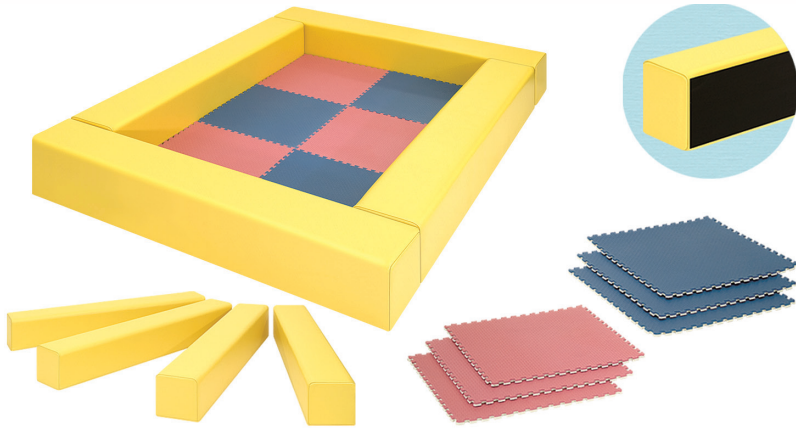

コンパクトタイプのキッズスペース オリジナリティ豊かな空間にプロデュース

キッズコーナー

TB-470

¥100,000(税別)

- スペースの限られた治療院等でも有効に活用できるコンパクト設計。
- お子様連れでも遠慮なく来院できるうれしいキッズスペースを実現。
- 安全性の高い抗菌・防炎加工付きの発泡EVAジョイントクッション。

ブロッククッション：幅20cm 長さ130cm 高さ20cm (2個)
幅20cm 長さ135cm 高さ20cm (2個)

※滑り止め加工付き。ストッパーの黒色は変更できません。

ジョイントクッション：幅45cm 奥行45cm 厚み1cm

材質：発砲EVA

カラー：ローズ3枚・ライトブルー3枚

オリジナルレザー(18色対応)

◀レザー色をご指定ください。[下記参照]

安全と安心を最優先したカラフルなキッズスペース

キッズHB

TB-1231

¥220,000(税別)

- お子様連れでも遠慮なく来院できる人気の高い中型キッズスペース。
- 安全性の高い耐薬品・抗菌・防汚・難燃機能付きレザーを採用。

幅：180cm 長さ：300cm 高さ：45cm (設置寸法)

オリジナルレザー(18色対応)

◀レザー色をご指定ください。[下記参照]

お子様大満足の大型スペースを現実化した本格的なキッズプレーランド

a キッズSB

¥590,000(税別)

- お子様連れでも遠慮なく来院できるデザイン性の高いキッズコーナー。
- 7cmのマットクッション厚を採用した安全性重視の大型キッズスペース。

幅：425cm 長さ：235cm 高さ：50cm (設置寸法)

オリジナルレザー(18色対応)

◀レザー色をご指定ください。[下記参照]

▼オリジナルレザー18色よりお好みのカラーをお選びいただけます。[ビニルレザー：耐アルコール・耐次亜塩素酸・抗菌・防汚・難燃・RoHS対応]