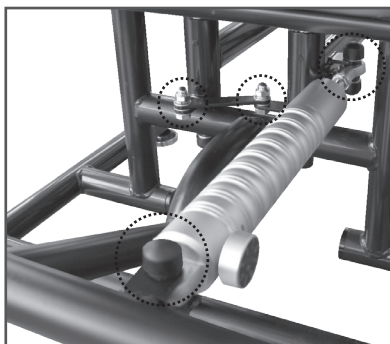

株式会社 高田ベッド製作所

〒590-0535 大阪府泉南市りんくう南浜2番地27
TEL. 072-484-8800 (代)
URL <http://www.takada-bed.co.jp/>
お客様相談室：フリーダイヤル 0120-62-2382

各部の名称および使用方法

8段階の負荷調節が可能です。
 ※負荷調節は必ず管理者が行ってください。
 ※作動中の負荷調節は故障の原因となります。

負荷ダイヤル	1	4	8
上昇時	約 5kg	約 8kg	約 12kg
下降時	約 3kg	約 8kg	約 12kg

※ばねばかりにて検証した負荷数値は、運動速度や使用環境（気温等）によって異なります。

背部のポジション調節機能
 ノブネジを緩めてピンを引っ張ることで、ロックが解除されます。任意のポジションへ調節後、ノブネジを固定してください。

※ピンが調節穴に入りロックされていることを、必ず確認してください。

定期メンテナンスのお願い

● 快適にお使いいただくために

○ 摩擦音の発生する箇所

● 市販の潤滑スプレー又はグリーススプレーで、3ヶ月を目安に左記の可動部分に適量を吹き付けてください。
 吹き付けを怠ると、がたつきや摩擦音の原因となります。