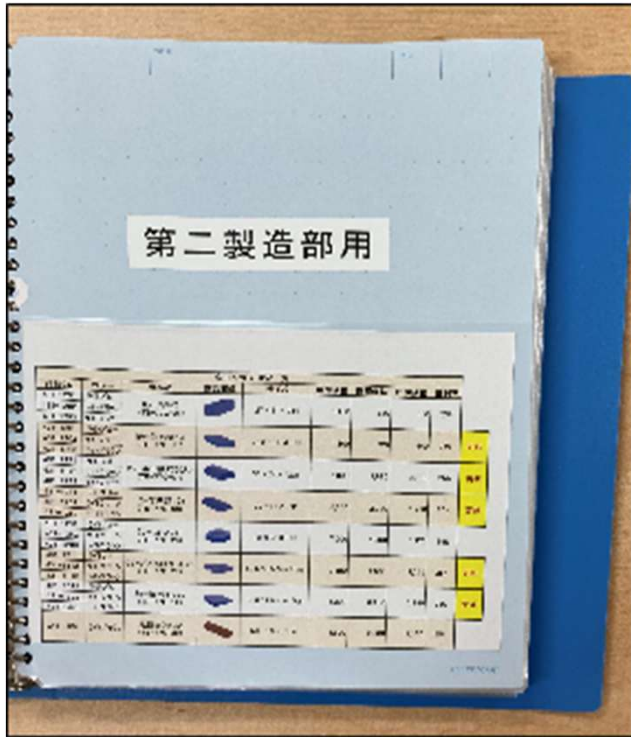

02

総務部

Before

販売店様の添付が必要なシールが入っているファイル
製品名や色違いで15種類分のシールが1つ1つファイルに
入っているが、種類が多いので探すのに時間がかかり、
間違えやすい。

After

色と品番を書いたインデックスシールを付ける事で探す時
間が短縮になりました。インデックスの裏面には製品名が
書かれているので、品番でも製品名でも探す事ができます。