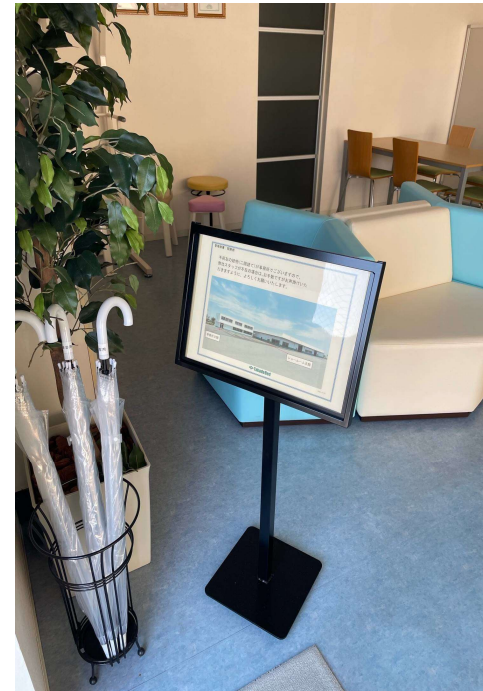

開発部

Before

案内表示の画面が黄ばんでおり見栄えが悪い

After

表示している内容に不備が無いか確認を行い
パウチを再表示しました。
※表面のプラスチックが黄ばんできておりました。