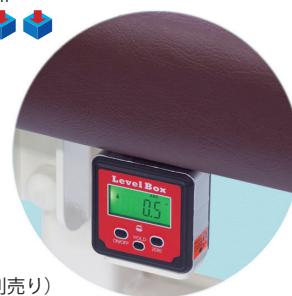

NEW

- 傾斜角13°～13°のシート(天板)電動角度調節機能付き電動昇降台。
- 横転機能で施術に応じた体位保持を実現。デジタル角度計1個付き。
- 直径6cmの便利なアジャスター付き。簡単操作のフットスイッチ式。

▼サイズをご指定ください。[単位:cm]

幅	60	65	70
長さ	180		190
高さ		47～83	

オリジナルレザー(18色対応)

◀レザー色をご指定ください。[下記参照]

●クッション厚:3cm

●重量:約55kg

デジタル角度計1個付き▶

(単四電池1本使用:電池別売り)

傾斜角10°～7°

電動縦転ハイロー

TB-1596 ¥260,000(税込/¥286,000)

有孔電動縦転ハイロー

TB-1596U ¥267,500(税込/¥294,250)

- 傾斜角10°～7°のシート(天板)電動角度調節機能付き電動昇降台。
- 縦転機能で施術に応じた体位保持を実現。デジタル角度計1個付き。
- 直径6cmの便利なアジャスター付き。簡単操作のフットスイッチ式。

▼サイズをご指定ください。[単位:cm]

幅	60	65	70
長さ	180		190
高さ		47～83	

オリジナルレザー(18色対応)

◀レザー色をご指定ください。[下記参照]

●クッション厚:3cm

●重量:約53kg

デジタル角度計1個付き▶

(単四電池1本使用:電池別売り)

▼オリジナルレザー18色より好みのカラーをお選びいただけます。[ビニルレザー:耐アルコール・耐次亜塩素酸・抗菌・防汚・難燃・RoHS対応]