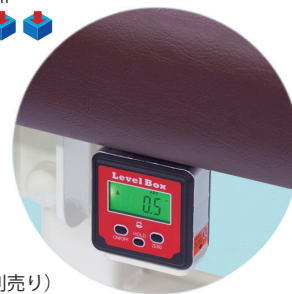

●重量:約55kg

デジタル角度計1個付き▶

(単四電池1本使用:電池別売り)

傾斜角10°～7°

電動縦転ハイロー

TB-1596 ¥260,000(税込/¥286,000)

有孔電動縦転ハイロー

TB-1596U ¥267,500(税込/¥294,250)

- 傾斜角10°～7°のシート(天板)電動角度調節機能付き電動昇降台。
- 縦転機能で施術に応じた体位保持を実現。デジタル角度計1個付き。
- 直径6cmの便利なアジャスター付き。簡単操作のフットスイッチ式。

▼サイズをご指定ください。[単位:cm]

幅	60	65	70
長さ	180		190
高さ		47～83	

オリジナルレザー(18色対応)

◀レザー色をご指定ください。[下記参照]

●クッション厚:3cm

●重量:約53kg

デジタル角度計1個付き▶

(単四電池1本使用:電池別売り)

▼オリジナルレザー18色より好みのカラーをお選びいただけます。[ビニルレザー:耐アルコール・耐次亜塩素酸・抗菌・防汚・難燃・RoHS対応]