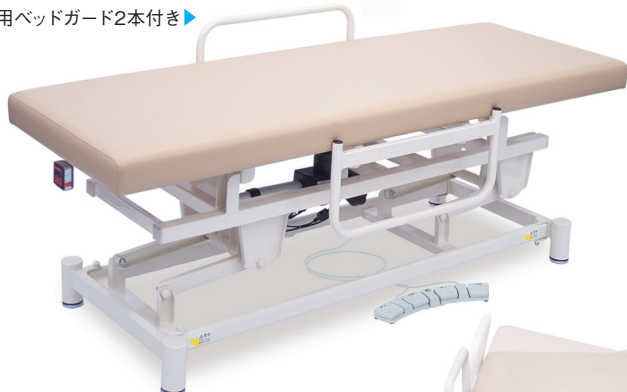

「まごころ」をお届けしたい! True Heart

専用ベッドガード2本付き▶

傾斜角13°～13°

電動横転ハイロー

TB-1606 ¥280,000(税込/¥308,000)

NEW

有孔電動横転ハイロー

TB-1606U ¥287,500(税込/¥316,250)

NEW

- 傾斜角13°～13°のシート(天板)電動角度調節機能付き電動昇降台。
- 横転機能で施術に応じた体位保持を実現。デジタル角度計1個付き。
- 直径6cmの便利なアジャスター付き。簡単操作のフットスイッチ式。

▼サイズをご指定ください。[単位:cm]

幅	60	65	70
長さ	180		190
高さ		47～83	

オリジナルレザー(18色対応)

◀レザー色をご指定ください。[下記参照]

●クッション厚:3cm

●重量:約55kg

デジタル角度計1個付き▶

(単四電池1本使用:電池別売り)

傾斜角10°～7°

電動縦転ハイロー

TB-1596 ¥260,000(税込/¥286,000)

有孔電動縦転ハイロー

TB-1596U ¥267,500(税込/¥294,250)

- 傾斜角10°～7°のシート(天板)電動角度調節機能付き電動昇降台。
- 縦転機能で施術に応じた体位保持を実現。デジタル角度計1個付き。
- 直径6cmの便利なアジャスター付き。簡単操作のフットスイッチ式。

▼サイズをご指定ください。[単位:cm]

幅	60	65	70
長さ	180		190
高さ		47～83	

オリジナルレザー(18色対応)

◀レザー色をご指定ください。[下記参照]

●クッション厚:3cm